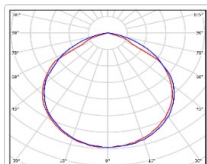

ХАРАКТЕРИСТИКИ

Светотехнические характеристики

Мощность, Вт:	410.8
Световой поток светодиодного модуля, ЛМ	72232
Световой поток, Лм	62012
Световая эффективность, Лм/Вт:	151
Количество светодиодов, шт:	768
Кривая силы света (КСС):	D (120°) косинусная
Цветовая температура, К:	5000
Индекс цветопередачи CRI:	72
Коэффициент пульсаций светового потока, %:	≤4
Ресурс светодиодов, ч:	100000

СКАЧАТЬ

IES файл

Декларация о соответствии EAC

Паспорт светильника

Сертификат соответствия

Сертификат

Инструкции

Электрические характеристики

Время включения светильника, с:	1.4
Диммирование:	Да
Напряжение питания, В:	202В - 254В AC
Частота, Гц:	47 Гц - 63 Гц
Коэффициент мощности ИП, cosφ:	≥ 0,95
Грозозащита:	Да
Термозащита:	Срабатывает при нагреве поверхности корпуса +90°С
Защита от 380, В:	Нет
Защита от холостого хода:	есть, восстанавливается автоматически
Стойкость к микросекундным импульсам большой энергии:	6 кВ (L-N), 10 кВ (L-PE, N-PE) Стандарт IEC61000-4-5 & ANSI C62.41
Коэффициент пульсаций светового потока, %:	≤4
Гальваническая изоляция:	Да
Пробивное напряжение, кВ AC:	> 4 кВ AC
Сопротивление изоляции, МОм:	> 200 МОм
Класс защиты от поражения электрическим током:	1