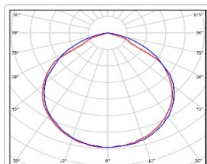

ХАРАКТЕРИСТИКИ

Светотехнические характеристики

Мощность, Вт:	410.8
Световой поток светодиодного модуля, ЛМ	72232
Световой поток, Лм	62012
Световая эффективность, Лм/Вт:	151
Количество светодиодов, шт:	768
Кривая силы света (КСС):	D (120°) косинусная
Цветовая температура, К:	5000
Индекс цветопередачи CRI:	72
Коэффициент пульсаций светового потока, %:	≤4
Ресурс светодиодов, ч:	100000

Электрические характеристики

Время включения светильника, с:	1.4
Диммирование:	Да
Напряжение питания, В:	202В - 254В AC
Частота, Гц:	47 Гц - 63 Гц
Коэффициент мощности ИП, cosφ:	≥ 0.95
Грозозащита:	Да
Термозащита:	Срабатывает при нагреве поверхности корпуса +90°C
Защита от 380, В:	Нет
Защита от холостого хода:	есть, восстанавливается автоматически
Стойкость к микросекундным импульсам большой энергии:	6 кВ (L-N), 10 кВ (L-PE, N-PE) Стандарт IEC61000-4-5 & ANSI C62.41
Коэффициент пульсаций светового потока, %:	≤4
Гальваническая изоляция:	Да
Пробивное напряжение, кВ AC:	> 4 кВ AC
Сопротивление изоляции, МОм:	> 200 МОм
Класс защиты от поражения электрическим током:	1

СКАЧАТЬ

IES файл

Декларация о соответствии EAC

Паспорт светильника

Сертификат соответствия

Сертификат

Инструкции