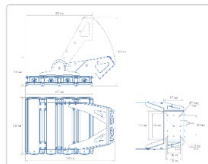

ХАРАКТЕРИСТИКИ

Светотехнические характеристики

Мощность, Вт:	410.8
Световой поток светодиодного модуля, ЛМ	72232
Световой поток, Лм	62012
Световая эффективность, Лм/Вт:	151
Количество светодиодов, шт:	768
Кривая силы света (КСС):	D (120°) косинусная
Цветовая температура, К:	5000
Индекс цветопередачи CRI:	72
Коэффициент пульсаций светового потока, %:	≤4
Ресурс светодиодов, ч:	100000

Электрические характеристики

Время включения светильника, с:	1.4
Диммирование:	Да
Напряжение питания, В:	202В - 254В AC
Частота, Гц:	47 Гц - 63 Гц
Коэффициент мощности ИП, cosφ:	≥ 0.95
Грозозащита:	Да
Термозащита:	Срабатывает при нагреве поверхности корпуса +90°C
Защита от 380, В:	Нет
Защита от холостого хода:	есть, восстанавливается автоматически
Стойкость к микросекундным импульсам большой энергии:	6 кВ (L-N), 10 кВ (L-PE, N-PE) Стандарт IEC61000-4-5 & ANSI C62.41
Коэффициент пульсаций светового потока, %:	≤4
Гальваническая изоляция:	Да
Пробивное напряжение, кВ AC:	> 4 кВ AC
Сопротивление изоляции, МОм:	> 200 МОм
Класс защиты от поражения электрическим током:	1

СКАЧАТЬ

IES файл

Декларация о соответствии EAC

Паспорт светильника

Сертификат соответствия

Сертификат

Инструкции