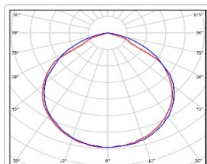

ХАРАКТЕРИСТИКИ

Светотехнические характеристики

Мощность, Вт:	410.8
Световой поток светодиодного модуля, ЛМ	72232
Световой поток, Лм	62012
Световая эффективность, Лм/Вт:	151
Количество светодиодов, шт:	768
Кривая силы света (КСС):	D (120°) косинусная
Цветовая температура, К:	4000
Индекс цветопередачи CRI:	72
Коэффициент пульсаций светового потока, %:	≤4
Ресурс светодиодов, ч:	100000

Электрические характеристики

Время включения светильника, с:	1.4
Диммирование:	Да
Напряжение питания, В:	202В - 254В AC
Частота, Гц:	47 Гц - 63 Гц
Коэффициент мощности ИП, cosφ:	≥ 0.95
Грозазащита:	Да
Термозащита:	Срабатывает при нагреве поверхности корпуса +90°С
Защита от 380, В:	Нет
Защита от холостого хода:	есть, восстанавливается автоматически
Стойкость к микросекундным импульсам большой энергии:	6 кВ (L-N), 10 кВ (L-PE, N-PE) Стандарт IEC61000-4-5 & ANSI C62.41
Коэффициент пульсаций светового потока, %:	≤4
Гальваническая изоляция:	Да
Пробивное напряжение, кВ AC:	> 4 кВ AC
Сопротивление изоляции, МОм:	> 200 МОм
Класс защиты от поражения электрическим током:	1

СКАЧАТЬ

IES файл

Декларация о соответствии EAC

Паспорт светильника

Сертификат соответствия

Сертификат

Инструкции