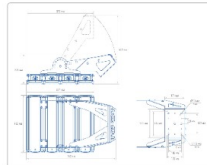

ХАРАКТЕРИСТИКИ

Светотехнические характеристики

Мощность, Вт:	339.2
Световой поток светодиодного модуля, ЛМ	54400
Световой поток, Лм	44344
Световая эффективность, Лм/Вт:	130.7
Количество светодиодов, шт:	160
Кривая силы света (КСС):	Г (60°) глубокая
Цветовая температура, К:	5000
Индекс цветопередачи CRI:	70
Коэффициент пульсаций светового потока, %:	≤4
Ресурс светодиодов, ч:	300000

Электрические характеристики

Время включения светильника, с:	1.4
Диммирование:	Да
Напряжение питания, В:	202В - 254В AC
Частота, Гц:	47 Гц - 63 Гц
Коэффициент мощности ИП, cosφ:	≥ 0.95
Грозозащита:	Да
Термозащита:	Срабатывает при нагреве поверхности корпуса +90°С
Защита от 380, В:	Нет
Защита от холостого хода:	есть, восстанавливается автоматически
Стойкость к микросекундным импульсам большой энергии:	6 кВ (L-N), 10 кВ (L-PE, N-PE) Стандарт IEC61000-4-5 & ANSI C62.41
Коэффициент пульсаций светового потока, %:	≤4
Гальваническая изоляция:	Да
Пробивное напряжение, кВ AC:	> 4 кВ AC
Сопротивление изоляции, МОм:	> 200 МОм
Класс защиты от поражения электрическим током:	1

СКАЧАТЬ

IES файл

Декларация о соответствии EAC

Паспорт светильника

Сертификат соответствия

Сертификат

Инструкции