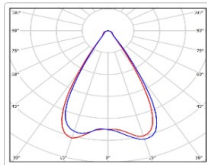

ХАРАКТЕРИСТИКИ

Светотехнические характеристики

Мощность, Вт:	339.2
Световой поток светодиодного модуля, ЛМ	54400
Световой поток, Лм	44344
Световая эффективность, Лм/Вт:	130.7
Количество светодиодов, шт:	160
Кривая силы света (КСС):	Г (60°) глубокая
Цветовая температура, К:	5000
Индекс цветопередачи CRI:	70
Коэффициент пульсаций светового потока, %:	≤4
Ресурс светодиодов, ч:	300000

Электрические характеристики

Время включения светильника, с:	1.4
Диммирование:	Да
Напряжение питания, В:	202В - 254В AC
Частота, Гц:	47 Гц - 63 Гц
Коэффициент мощности ИП, cosφ:	≥ 0.95
Грозозащита:	Да
Термозащита:	Срабатывает при нагреве поверхности корпуса +90°С
Защита от 380, В:	Нет
Защита от холостого хода:	есть, восстанавливается автоматически
Стойкость к микросекундным импульсам большой энергии:	6 кВ (L-N), 10 кВ (L-PE, N-PE) Стандарт IEC61000-4-5 & ANSI C62.41
Коэффициент пульсаций светового потока, %:	≤4
Гальваническая изоляция:	Да
Пробивное напряжение, кВ AC:	> 4 кВ AC
Сопротивление изоляции, МОм:	> 200 МОм
Класс защиты от поражения электрическим током:	1

СКАЧАТЬ

IES файл

Декларация о соответствии EAC

Паспорт светильника

Сертификат соответствия

Сертификат

Инструкции