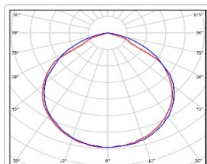

ХАРАКТЕРИСТИКИ

Светотехнические характеристики

Мощность, Вт:	346
Световой поток светодиодного модуля, ЛМ	60252
Световой поток, Лм	52184
Световая эффективность, Лм/Вт:	150.8
Количество светодиодов, шт:	640
Кривая силы света (КСС):	D (120°) косинусная
Цветовая температура, К:	4000
Индекс цветопередачи CRI:	72
Коэффициент пульсаций светового потока, %:	≤4
Ресурс светодиодов, ч:	100000