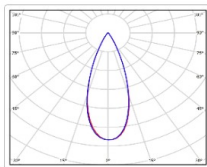

ХАРАКТЕРИСТИКИ

Светотехнические характеристики

Мощность, Вт:	268.4
Световой поток светодиодного модуля, ЛМ	45636
Световой поток, Лм	40797
Световая эффективность, Лм/Вт:	152
Количество светодиодов, шт:	480
Кривая силы света (КСС):	К (40°) концентрированная
Цветовая температура, К:	5000
Индекс цветопередачи CRI:	72
Коэффициент пульсаций светового потока, %:	5
Ресурс светодиодов, ч:	100000