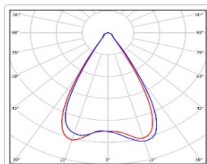

Кривая силы света (КСС): Г (60°) глубокая

Гарантия, мес: 60

ХАРАКТЕРИСТИКИ

Светотехнические характеристики

Мощность, Вт:	254.4
Световой поток светодиодного модуля, ЛМ	40800
Световой поток, Лм	33258
Световая эффективность, Лм/Вт:	130.7
Количество светодиодов, шт:	120
Кривая силы света (КСС):	Г (60°) глубокая
Цветовая температура, К:	5000
Индекс цветопередачи CRI:	70
Коэффициент пульсаций светового потока, %:	≤4
Ресурс светодиодов, ч:	300000