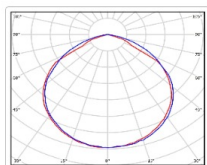

ХАРАКТЕРИСТИКИ

Светотехнические характеристики

Мощность, Вт:	225.4
Световой поток светодиодного модуля, ЛМ	40410
Световой поток, Лм	34426
Световая эффективность, Лм/Вт:	152.7
Количество светодиодов, шт:	432
Кривая силы света (КСС):	D (120°) косинусная
Цветовая температура, К:	4000
Индекс цветопередачи CRI:	72
Коэффициент пульсаций светового потока, %:	5
Ресурс светодиодов, ч:	100000