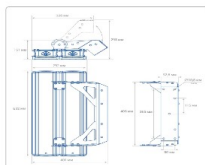

ХАРАКТЕРИСТИКИ

Светотехнические характеристики

Мощность, Вт:	225.4
Световой поток светодиодного модуля, ЛМ	40410
Световой поток, Лм	34426
Световая эффективность, Лм/Вт:	152.7
Количество светодиодов, шт:	432
Кривая силы света (КСС):	D (120°) косинусная
Цветовая температура, К:	4000
Индекс цветопередачи CRI:	72
Коэффициент пульсаций светового потока, %:	5
Ресурс светодиодов, ч:	100000

Электрические характеристики

Время включения светильника, с:	1.4
Диммирование:	Да
Напряжение питания, В:	110В - 277В AC
Частота, Гц:	47 Гц - 63 Гц
Коэффициент мощности ИП, cosφ:	≥ 0,95
Грозозащита:	Да
Термозащита:	Срабатывает при нагреве поверхности корпуса +85°С происходит плавное снижение выходного тока блока питания.
Защита от 380, В:	Нет
Защита от холостого хода:	есть, восстанавливается автоматически
Стойкость к микросекундным импульсам большой энергии:	4 кВ (L-N), 4 кВ (L-PE, N-PE) Асс. IEC61000-4-5 & ANSI C62.41, 2 Ohm
Коэффициент пульсаций светового потока, %:	5
Гальваническая изоляция:	Да
Пробивное напряжение, кВ AC:	> 4 кВ AC
Сопротивление изоляции, МОм:	> 200 МОм
Класс защиты от поражения электрическим током:	1

СКАЧАТЬ

IES файл

Декларация о соответствии ЕАС

Паспорт светильника

Сертификат соответствия

Сертификат

Инструкции