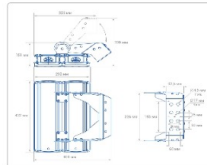

ХАРАКТЕРИСТИКИ

Светотехнические характеристики

Мощность, Вт:	205.4
Световой поток светодиодного модуля, ЛМ	36116
Световой поток, Лм	31006
Световая эффективность, Лм/Вт:	151
Количество светодиодов, шт:	384
Кривая силы света (КСС):	D (120°) косинусная
Цветовая температура, К:	5000
Индекс цветопередачи CRI:	72
Коэффициент пульсаций светового потока, %:	≤4
Ресурс светодиодов, ч:	100000

Электрические характеристики

Время включения светильника, с:	1.4
Диммирование:	Да
Напряжение питания, В:	202В - 254В AC
Частота, Гц:	47 Гц - 63 Гц
Коэффициент мощности ИП, cosφ:	≥ 0.95
Грозозащита:	Да
Термозащита:	Срабатывает при нагреве поверхности корпуса +90°С
Защита от 380, В:	Нет
Защита от холостого хода:	есть, восстанавливается автоматически
Стойкость к микросекундным импульсам большой энергии:	6 кВ (L-N), 10 кВ (L-PE, N-PE) Стандарт IEC61000-4-5 & ANSI C62.41
Коэффициент пульсаций светового потока, %:	≤4
Гальваническая изоляция:	Да
Пробивное напряжение, кВ AC:	> 4 кВ AC
Сопротивление изоляции, МОм:	> 200 МОм
Класс защиты от поражения электрическим током:	1

СКАЧАТЬ

IES файл

Декларация о соответствии EAC

Паспорт светильника

Сертификат соответствия

Сертификат

Инструкции