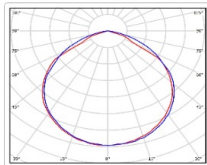

Кривая силы света (КСС): D (120°) косинусная

Гарантия, мес: 60

ХАРАКТЕРИСТИКИ

Светотехнические характеристики

Мощность, Вт:	205.4
Световой поток светодиодного модуля, ЛМ	36116
Световой поток, Лм	31006
Световая эффективность, Лм/Вт:	151
Количество светодиодов, шт:	384
Кривая силы света (КСС):	D (120°) косинусная
Цветовая температура, К:	5000
Индекс цветопередачи CRI:	72
Коэффициент пульсаций светового потока, %:	≤4
Ресурс светодиодов, ч:	100000