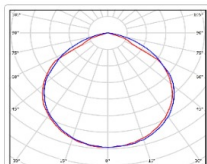

Кривая силы света (КСС): D (120°) косинусная

Гарантия, мес: 60

ХАРАКТЕРИСТИКИ

Светотехнические характеристики

Мощность, Вт:	205.4
Световой поток светодиодного модуля, ЛМ	36116
Световой поток, Лм	31006
Световая эффективность, Лм/Вт:	151
Количество светодиодов, шт:	384
Кривая силы света (КСС):	D (120°) косинусная
Цветовая температура, К:	4000
Индекс цветопередачи CRI:	72
Коэффициент пульсаций светового потока, %:	≤4
Ресурс светодиодов, ч:	100000