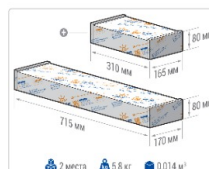

Кривая силы света (КСС): D (120°) косинусная

Гарантия, мес: 60

ХАРАКТЕРИСТИКИ

Светотехнические характеристики

Мощность, Вт:	152
Световой поток светодиодного модуля, Лм	27293
Световой поток, Лм	23745
Световая эффективность, Лм/Вт:	156.2
Количество светодиодов, шт:	288
Кривая силы света (КСС):	D (120°) косинусная
Цветовая температура, К:	5000
Индекс цветопередачи CRI:	72
Коэффициент пульсаций светового потока, %:	5
Ресурс светодиодов, ч:	100000

ОБЛАСТЬ ПРИМЕНЕНИЯ

Эксплуатационные характеристики

Материал корпуса:	Анодированный алюминий
Материал рассеивателя:	Оптический поликарбонат
Способ крепления светильника:	Поворотная скоба (угол наклона -39° +141°)
Степень защиты светильника, IP :	67
Степень защиты оболочки (корпус):	IK10
Степень защиты оболочки (стекло):	IK10
Температура эксплуатации, °С:	от -40° до +40°
Вид климатического исполнения:	УХЛ1
Гарантия, мес:	60

Массогабаритные характеристики

Габариты светильника ДхШхВ, мм:	632x150x76
Габариты светильника с креплением ДхШхВ, мм:	632x192x197
Масса нетто, кг:	5.5
Светильников в коробке, шт:	1
Объем коробки, м3:	0.004
Масса брутто, кг:	5.8