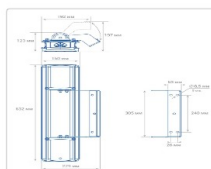

ХАРАКТЕРИСТИКИ

Светотехнические характеристики

Мощность, Вт:	152
Световой поток светодиодного модуля, Лм	27293
Световой поток, Лм	23745
Световая эффективность, Лм/Вт:	156.2
Количество светодиодов, шт:	288
Кривая силы света (КСС):	D (120°) косинусная
Цветовая температура, К:	5000
Индекс цветопередачи CRI:	72
Коэффициент пульсаций светового потока, %:	5
Ресурс светодиодов, ч:	100000

СКАЧАТЬ

IES файл

Декларация о соответствии EAC

Паспорт светильника

Сертификат соответствия

Сертификат

Инструкции

Электрические характеристики

Время включения светильника, с:	1.4
Диммирование:	Нет
Напряжение питания, В:	110В - 277В AC
Частота, Гц:	47 Гц - 63 Гц
Коэффициент мощности ИП, cosφ:	≥ 0,95
Грозозащита:	Да
Термозащита:	Срабатывает при нагреве поверхности корпуса +90°C
Защита от 380, В:	Нет
Защита от холостого хода:	есть, восстанавливается автоматически
Стойкость к микросекундным импульсам большой энергии:	4 кВ (L-N), 4 кВ (L-PE, N-PE) Acc.IEC61000-4-5 & ANSI C62.41, 2 Ohm
Коэффициент пульсаций светового потока, %:	5
Гальваническая изоляция:	Да
Пробивное напряжение, кВ AC:	> 4 кВ AC
Сопротивление изоляции, МОм:	> 200 МОм
Класс защиты от поражения электрическим током:	1