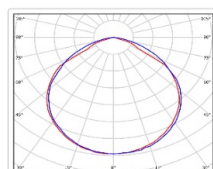

Кривая силы света (КСС): D (120°) косинусная

Гарантия, мес: 60

ХАРАКТЕРИСТИКИ

Светотехнические характеристики

Мощность, Вт:	152
Световой поток светодиодного модуля, Лм	27293
Световой поток, Лм	23745
Световая эффективность, Лм/Вт:	156.2
Количество светодиодов, шт:	288
Кривая силы света (КСС):	D (120°) косинусная
Цветовая температура, К:	5000
Индекс цветопередачи CRI:	72
Коэффициент пульсаций светового потока, %:	5
Ресурс светодиодов, ч:	100000