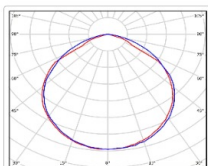

ХАРАКТЕРИСТИКИ

Светотехнические характеристики

Мощность, Вт:	152
Световой поток светодиодного модуля, ЛМ	27293
Световой поток, Лм	23745
Световая эффективность, Лм/Вт:	156.2
Количество светодиодов, шт:	288
Кривая силы света (КСС):	D (120°) косинусная
Цветовая температура, К:	5000
Индекс цветопередачи CRI:	72
Коэффициент пульсаций светового потока, %:	5
Ресурс светодиодов, ч:	100000