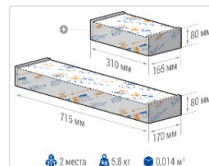

ХАРАКТЕРИСТИКИ

Светотехнические характеристики

Мощность, Вт:	152
Световой поток светодиодного модуля, ЛМ	27293
Световой поток, Лм	23745
Световая эффективность, Лм/Вт:	156.2
Количество светодиодов, шт:	288
Кривая силы света (КСС):	D (120°) косинусная
Цветовая температура, К:	5000
Индекс цветопередачи CRI:	72
Коэффициент пульсаций светового потока, %:	5
Ресурс светодиодов, ч:	100000

Эксплуатационные характеристики

Материал корпуса:	Анодированный алюминий
Материал рассеивателя:	Оптический поликарбонат
Способ крепления светильника:	Поворотная скоба (угол наклона -39° +141°)
Степень защиты светильника, IP :	67
Степень защиты оболочки (корпус):	IK10
Степень защиты оболочки (стекло):	IK10
Температура эксплуатации, °С:	от -40° до +40°
Вид климатического исполнения:	УХЛ1
Гарантия, мес:	60