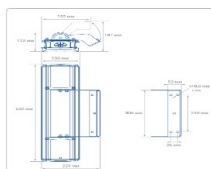

ХАРАКТЕРИСТИКИ

Светотехнические характеристики

Мощность, Вт:	127.2
Световой поток светодиодного модуля, Лм	20400
Световой поток, Лм	16629
Световая эффективность, Лм/Вт:	130.7
Количество светодиодов, шт:	60
Кривая силы света (КСС):	Г (60°) глубокая
Цветовая температура, К:	5000
Индекс цветопередачи CRI:	70
Коэффициент пульсаций светового потока, %:	5
Ресурс светодиодов, ч:	300000

Электрические характеристики

Время включения светильника, с:	1.4
Диммирование:	Нет
Напряжение питания, В:	110В - 277В AC
Частота, Гц:	47 Гц - 63 Гц
Коэффициент мощности ИП, cosφ:	≥ 0,95
Грозозащита:	Да
Термозащита:	Срабатывает при нагреве поверхности корпуса +90°C
Защита от 380, В:	Нет
Защита от холостого хода:	есть, восстанавливается автоматически
Стойкость к микросекундным импульсам большой энергии:	4 кВ (L-N), 4 кВ (L-PE, N-PE) Acc.IEC61000-4-5 & ANSI C62.41, 2 Ohm
Коэффициент пульсаций светового потока, %:	5
Гальваническая изоляция:	Да
Пробивное напряжение, кВ AC:	> 4 кВ AC
Сопротивление изоляции, МОм:	> 200 МОм
Класс защиты от поражения электрическим током:	1

СКАЧАТЬ

IES файл

Декларация о соответствии EAC

Паспорт светильника

Сертификат соответствия

Сертификат

Инструкции