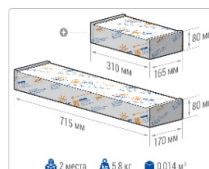

ХАРАКТЕРИСТИКИ

Светотехнические характеристики

Мощность, Вт:	127.2
Световой поток светодиодного модуля, Лм	20400
Световой поток, Лм	16629
Световая эффективность, Лм/Вт:	130.7
Количество светодиодов, шт:	60
Кривая силы света (КСС):	Г (60°) глубокая
Цветовая температура, К:	5000
Индекс цветопередачи CRI:	70
Коэффициент пульсаций светового потока, %:	5
Ресурс светодиодов, ч:	300000

Электрические характеристики

Время включения светильника, с:	1.4
Диммирование:	Нет
Напряжение питания, В:	110В - 277В AC
Частота, Гц:	47 Гц - 63 Гц
Коэффициент мощности ИП, cosφ:	≥ 0,95
Грозозащита:	Да
Термозащита:	Срабатывает при нагреве поверхности корпуса +90°C
Защита от 380, В:	Нет
Защита от холостого хода:	есть, восстанавливается автоматически
Стойкость к микросекундным импульсам большой энергии:	4 кВ (L-N), 4 кВ (L-PE, N-PE) Acc.IEC61000-4-5 & ANSI C62.41, 2 Ohm
Коэффициент пульсаций светового потока, %:	5
Гальваническая изоляция:	Да
Пробивное напряжение, кВ AC:	> 4 кВ AC
Сопротивление изоляции, МОм:	> 200 МОм
Класс защиты от поражения электрическим током:	1

СКАЧАТЬ

IES файл

Декларация о соответствии EAC

Паспорт светильника

Сертификат соответствия

Сертификат

Инструкции