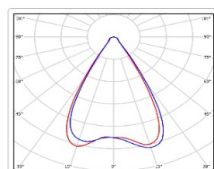

ХАРАКТЕРИСТИКИ

Светотехнические характеристики

Мощность, Вт:	127.2
Световой поток светодиодного модуля, Лм	20400
Световой поток, Лм	16629
Световая эффективность, Лм/Вт:	130.7
Количество светодиодов, шт:	60
Кривая силы света (КСС):	Г (60°) глубокая
Цветовая температура, К:	5000
Индекс цветопередачи CRI:	70
Коэффициент пульсаций светового потока, %:	5
Ресурс светодиодов, ч:	300000

Электрические характеристики

Время включения светильника, с:	1.4
Диммирование:	Нет
Напряжение питания, В:	110В - 277В AC
Частота, Гц:	47 Гц - 63 Гц
Коэффициент мощности ИП, cosφ:	≥ 0,95
Грозозащита:	Да
Термозащита:	Срабатывает при нагреве поверхности корпуса +90°C
Защита от 380, В:	Нет
Защита от холостого хода:	есть, восстанавливается автоматически
Стойкость к микросекундным импульсам большой энергии:	4 кВ (L-N), 4 кВ (L-PE, N-PE) Acc.IEC61000-4-5 & ANSI C62.41, 2 Ohm
Коэффициент пульсаций светового потока, %:	5
Гальваническая изоляция:	Да
Пробивное напряжение, кВ AC:	> 4 кВ AC
Сопротивление изоляции, МОм:	> 200 МОм
Класс защиты от поражения электрическим током:	1

СКАЧАТЬ

IES файл

Декларация о соответствии EAC

Паспорт светильника

Сертификат соответствия

Сертификат

Инструкции