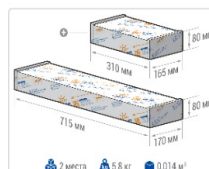

ХАРАКТЕРИСТИКИ

Светотехнические характеристики

Мощность, Вт:	134.2
Световой поток светодиодного модуля, ЛМ	22818
Световой поток, Лм	19852
Световая эффективность, Лм/Вт:	147.9
Количество светодиодов, шт:	240
Кривая силы света (КСС):	D (120°) косинусная
Цветовая температура, К:	5000
Индекс цветопередачи CRI:	72
Коэффициент пульсаций светового потока, %:	5
Ресурс светодиодов, ч:	100000

СКАЧАТЬ

IES файл

Декларация о соответствии EAC

Паспорт светильника

Сертификат соответствия

Сертификат

Инструкции

Электрические характеристики

Время включения светильника, с:	1.4
Диммирование:	Нет
Напряжение питания, В:	110В - 277В AC
Частота, Гц:	47 Гц - 63 Гц
Коэффициент мощности ИП, cosφ:	≥ 0,95
Грозозащита:	Да
Термозащита:	Срабатывает при нагреве поверхности корпуса +90°C
Защита от 380, В:	Нет
Защита от холостого хода:	есть, восстанавливается автоматически
Стойкость к микросекундным импульсам большой энергии:	4 кВ (L-N), 4 кВ (L-PE, N-PE) Acc.IEC61000-4-5 & ANSI C62.41, 2 Ohm
Коэффициент пульсаций светового потока, %:	5
Гальваническая изоляция:	Да
Пробивное напряжение, кВ AC:	> 4 кВ AC
Сопротивление изоляции, МОм:	> 200 МОм
Класс защиты от поражения электрическим током:	1