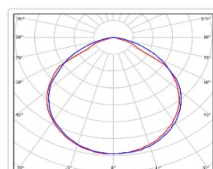

ХАРАКТЕРИСТИКИ

Светотехнические характеристики

Мощность, Вт:	134.2
Световой поток светодиодного модуля, ЛМ	22818
Световой поток, Лм	19852
Световая эффективность, Лм/Вт:	147.9
Количество светодиодов, шт:	240
Кривая силы света (КСС):	D (120°) косинусная
Цветовая температура, К:	5000
Индекс цветопередачи CRI:	72
Коэффициент пульсаций светового потока, %:	5
Ресурс светодиодов, ч:	100000