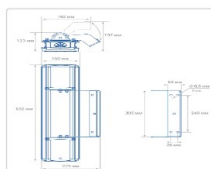

ХАРАКТЕРИСТИКИ

Светотехнические характеристики

Мощность, Вт:	134.2
Световой поток светодиодного модуля, ЛМ	22818
Световой поток, Лм	19852
Световая эффективность, Лм/Вт:	147.9
Количество светодиодов, шт:	240
Кривая силы света (КСС):	D (120°) косинусная
Цветовая температура, К:	5000
Индекс цветопередачи CRI:	72
Коэффициент пульсаций светового потока, %:	5
Ресурс светодиодов, ч:	100000

СКАЧАТЬ

IES файл

Декларация о соответствии EAC

Паспорт светильника

Сертификат соответствия

Сертификат

Инструкции

Электрические характеристики

Время включения светильника, с:	1.4
Диммирование:	Нет
Напряжение питания, В:	110В - 277В AC
Частота, Гц:	47 Гц - 63 Гц
Коэффициент мощности ИП, cosφ:	≥ 0,95
Грозозащита:	Да
Термозащита:	Срабатывает при нагреве поверхности корпуса +90°C
Защита от 380, В:	Нет
Защита от холостого хода:	есть, восстанавливается автоматически
Стойкость к микросекундным импульсам большой энергии:	4 кВ (L-N), 4 кВ (L-PE, N-PE) Acc.IEC61000-4-5 & ANSI C62.41, 2 Ohm
Коэффициент пульсаций светового потока, %:	5
Гальваническая изоляция:	Да
Пробивное напряжение, кВ AC:	> 4 кВ AC
Сопротивление изоляции, МОм:	> 200 МОм
Класс защиты от поражения электрическим током:	1