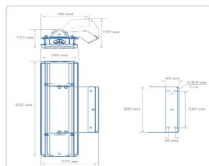

ХАРАКТЕРИСТИКИ

Светотехнические характеристики

Мощность, Вт:	134.2
Световой поток светодиодного модуля, ЛМ	22818
Световой поток, Лм	19852
Световая эффективность, Лм/Вт:	147.9
Количество светодиодов, шт:	240
Кривая силы света (КСС):	D (120°) косинусная
Цветовая температура, К:	5000
Индекс цветопередачи CRI:	72
Коэффициент пульсаций светового потока, %:	5
Ресурс светодиодов, ч:	100000

Электрические характеристики

Время включения светильника, с:	1.4
Диммирование:	Да
Напряжение питания, В:	110В - 277В AC
Частота, Гц:	47 Гц - 63 Гц
Коэффициент мощности ИП, cosφ:	≥ 0,95
Грозозащита:	Да
Термозащита:	Срабатывает при нагреве поверхности корпуса +85°C происходит плавное снижение выходного тока блока питания.
Защита от 380, В:	Нет
Защита от холостого хода:	есть, восстанавливается автоматически
Стойкость к микросекундным импульсам большой энергии:	4 кВ (L-N), 4 кВ (L-PE, N-PE) Acc.IEC61000-4-5 & ANSI C62.41, 2 Ohm
Коэффициент пульсаций светового потока, %:	5
Гальваническая изоляция:	Да
Пробивное напряжение, кВ AC:	> 4 кВ AC
Сопrotивление изоляции, МОм:	> 200 МОм
Класс защиты от поражения электрическим током:	1

СКАЧАТЬ

IES файл

Декларация о соответствии ЕАС

Паспорт светильника

Сертификат соответствия

Сертификат

Инструкции