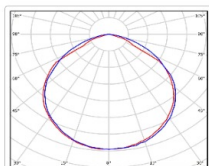

ХАРАКТЕРИСТИКИ

Светотехнические характеристики

Мощность, Вт:	134.2
Световой поток светодиодного модуля, ЛМ	22818
Световой поток, Лм	19852
Световая эффективность, Лм/Вт:	147.9
Количество светодиодов, шт:	240
Кривая силы света (КСС):	D (120°) косинусная
Цветовая температура, К:	5000
Индекс цветопередачи CRI:	72
Коэффициент пульсаций светового потока, %:	5
Ресурс светодиодов, ч:	100000