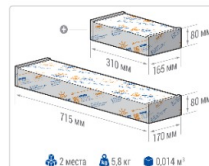

ХАРАКТЕРИСТИКИ

Светотехнические характеристики

Мощность, Вт:	134.2
Световой поток светодиодного модуля, ЛМ	22818
Световой поток, Лм	19852
Световая эффективность, Лм/Вт:	147.9
Количество светодиодов, шт:	240
Кривая силы света (КСС):	D (120°) косинусная
Цветовая температура, К:	5000
Индекс цветопередачи CRI:	72
Коэффициент пульсаций светового потока, %:	5
Ресурс светодиодов, ч:	100000

Эксплуатационные характеристики

Материал корпуса:	Анодированный алюминий
Материал рассеивателя:	Оптический поликарбонат
Способ крепления светильника:	Поворотная скоба (угол наклона -39° +141°)
Степень защиты светильника, IP :	67
Степень защиты оболочки (корпус):	IK10
Степень защиты оболочки (стекло):	IK10
Температура эксплуатации, °С:	от -40° до +40°
Вид климатического исполнения:	УХЛ1
Гарантия, мес:	60