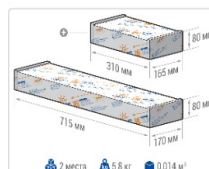

Кривая силы света (КСС): D (120°) косинусная

Гарантия, мес: 60

ХАРАКТЕРИСТИКИ

Светотехнические характеристики

Мощность, Вт:	134.2
Световой поток светодиодного модуля, ЛМ	22818
Световой поток, Лм	19852
Световая эффективность, Лм/Вт:	147.9
Количество светодиодов, шт:	240
Кривая силы света (КСС):	D (120°) косинусная
Цветовая температура, К:	4000
Индекс цветопередачи CRI:	72
Коэффициент пульсаций светового потока, %:	5
Ресурс светодиодов, ч:	100000

ОБЛАСТЬ ПРИМЕНЕНИЯ

Эксплуатационные характеристики

Материал корпуса:	Анодированный алюминий
Материал рассеивателя:	Оптический поликарбонат
Способ крепления светильника:	Поворотная скоба (угол наклона -39° +141°)
Степень защиты светильника, IP :	67
Степень защиты оболочки (корпус):	IK10
Степень защиты оболочки (стекло):	IK10
Температура эксплуатации, °С:	от -40° до +40°
Вид климатического исполнения:	УХЛ1
Гарантия, мес:	60

Массогабаритные характеристики

Габариты светильника ДхШхВ, мм:	632x150x76
Габариты светильника с креплением ДхШхВ, мм:	632x192x197
Масса нетто, кг:	5.5
Светильников в коробке, шт:	1
Объем коробки, м3:	0.004
Масса брутто, кг:	5.8