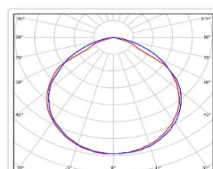

Кривая силы света (КСС): D (120°) косинусная

Гарантия, мес: 60

ХАРАКТЕРИСТИКИ

Светотехнические характеристики

Мощность, Вт:	134.2
Световой поток светодиодного модуля, ЛМ	22818
Световой поток, Лм	19852
Световая эффективность, Лм/Вт:	147.9
Количество светодиодов, шт:	240
Кривая силы света (КСС):	D (120°) косинусная
Цветовая температура, К:	4000
Индекс цветопередачи CRI:	72
Коэффициент пульсаций светового потока, %:	5
Ресурс светодиодов, ч:	100000