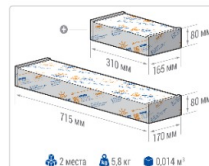

#### Светотехнические характеристики

Мощность, Вт:	134.2
Световой поток светодиодного модуля, ЛМ	22818
Световой поток, Лм	19852
Световая эффективность, Лм/Вт:	147.9
Количество светодиодов, шт:	240
Кривая силы света (КСС):	D (120°) косинусная
Цветовая температура, К:	4000
Индекс цветопередачи CRI:	72
Коэффициент пульсаций светового потока, %:	5
Ресурс светодиодов, ч:	100000

#### Эксплуатационные характеристики

Материал корпуса:	Анодированный алюминий
Материал рассеивателя:	Оптический поликарбонат
Способ крепления светильника:	Поворотная скоба (угол наклона -39° +141°)
Степень защиты светильника, IP :	67
Степень защиты оболочки (корпус):	IK10
Степень защиты оболочки (стекло):	IK10
Температура эксплуатации, °С:	от -40° до +40°
Вид климатического исполнения:	УХЛ1
Гарантия, мес:	60