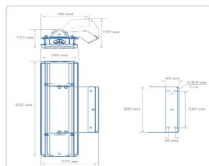

ХАРАКТЕРИСТИКИ

Светотехнические характеристики

Мощность, Вт:	134.2
Световой поток светодиодного модуля, ЛМ	22818
Световой поток, Лм	19852
Световая эффективность, Лм/Вт:	147.9
Количество светодиодов, шт:	240
Кривая силы света (КСС):	D (120°) косинусная
Цветовая температура, К:	4000
Индекс цветопередачи CRI:	72
Коэффициент пульсаций светового потока, %:	5
Ресурс светодиодов, ч:	100000

Электрические характеристики

Время включения светильника, с:	1.4
Диммирование:	Да
Напряжение питания, В:	110В - 277В AC
Частота, Гц:	47 Гц - 63 Гц
Коэффициент мощности ИП, cosφ:	≥ 0,95
Грозазащита:	Да
Термозащита:	Срабатывает при нагреве поверхности корпуса +85°C происходит плавное снижение выходного тока блока питания.
Защита от 380, В:	Нет
Защита от холостого хода:	есть, восстанавливается автоматически
Стойкость к микросекундным импульсам большой энергии:	4 кВ (L-N), 4 кВ (L-PE, N-PE) Acc.IEC61000-4-5 & ANSI C62.41, 2 Ohm
Коэффициент пульсаций светового потока, %:	5
Гальваническая изоляция:	Да
Пробивное напряжение, кВ AC:	> 4 кВ AC
Сопrotивление изоляции, МОм:	> 200 МОм
Класс защиты от поражения электрическим током:	1

СКАЧАТЬ

IES файл

Декларация о соответствии ЕАС

Паспорт светильника

Сертификат соответствия

Сертификат

Инструкции