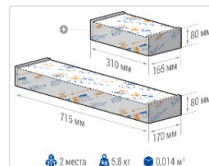

Прожекторный светильник TL-PROM SM 115 5K DIM FL D

Артикул: **УТ000010074**
 Мощность, Вт: 112.7
 Световой поток, Лм 17213
 Световая эффективность, Лм/Вт: 152.7
 Индекс цветопередачи CRI: 72
 Цветовая температура, К: 5000
 Кривая силы света (КСС): D (120°) косинусная
 Гарантия, мес: 60

ХАРАКТЕРИСТИКИ

Светотехнические характеристики

Мощность, Вт:	112.7
Световой поток светодиодного модуля, ЛМ	20205
Световой поток, Лм	17213
Световая эффективность, Лм/Вт:	152.7
Количество светодиодов, шт:	216
Кривая силы света (КСС):	D (120°) косинусная
Цветовая температура, К:	5000
Индекс цветопередачи CRI:	72
Коэффициент пульсаций светового потока, %:	5
Ресурс светодиодов, ч:	100000

Эксплуатационные характеристики

Материал корпуса:	Анодированный алюминий
Материал рассеивателя:	Оптический поликарбонат
Способ крепления светильника:	Поворотная скоба (угол наклона -39° +141°)
Степень защиты светильника, IP :	67
Степень защиты оболочки (корпус):	IK10
Степень защиты оболочки (стекло):	IK10
Температура эксплуатации, °С:	от -40° до +40°
Вид климатического исполнения:	УХЛ1
Гарантия, мес:	60