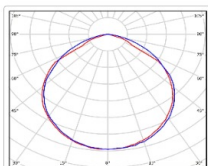

ХАРАКТЕРИСТИКИ

Светотехнические характеристики

Мощность, Вт:	112.7
Световой поток светодиодного модуля, ЛМ	20205
Световой поток, Лм	17213
Световая эффективность, Лм/Вт:	152.7
Количество светодиодов, шт:	216
Кривая силы света (КСС):	D (120°) косинусная
Цветовая температура, К:	5000
Индекс цветопередачи CRI:	72
Коэффициент пульсаций светового потока, %:	5
Ресурс светодиодов, ч:	100000

Электрические характеристики

Время включения светильника, с:	1.4
Диммирование:	Да
Напряжение питания, В:	110В - 277В AC
Частота, Гц:	47 Гц - 63 Гц
Коэффициент мощности ИП, cosφ:	≥ 0,95
Грозазащита:	Да
Термозащита:	Срабатывает при нагреве поверхности корпуса +85°C происходит плавное снижение выходного тока блока питания.
Защита от 380, В:	Нет
Защита от холостого хода:	есть, восстанавливается автоматически
Стойкость к микросекундным импульсам большой энергии:	4 кВ (L-N), 4 кВ (L-PE, N-PE) Acc.IEC61000-4-5 & ANSI C62.41, 2 Ohm
Коэффициент пульсаций светового потока, %:	5
Гальваническая изоляция:	Да
Пробивное напряжение, кВ AC:	> 4 кВ AC
Сопротивление изоляции, МОм:	> 200 МОм
Класс защиты от поражения электрическим током:	1

СКАЧАТЬ

IES файл

Декларация о соответствии ЕАС

Паспорт светильника

Сертификат соответствия

Сертификат

Инструкции