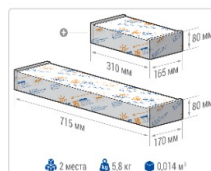

ХАРАКТЕРИСТИКИ

Светотехнические характеристики

Мощность, Вт:	112.7
Световой поток светодиодного модуля, Лм	20205
Световой поток, Лм	17213
Световая эффективность, Лм/Вт:	152.7
Количество светодиодов, шт:	216
Кривая силы света (КСС):	D (120°) косинусная
Цветовая температура, К:	4000
Индекс цветопередачи CRI:	72
Коэффициент пульсаций светового потока, %:	5
Ресурс светодиодов, ч:	100000

СКАЧАТЬ

IES файл

Декларация о соответствии EAC

Паспорт светильника

Сертификат соответствия

Сертификат

Инструкции

Электрические характеристики

Время включения светильника, с:	1.4
Диммирование:	Нет
Напряжение питания, В:	110В - 277В AC
Частота, Гц:	47 Гц - 63 Гц
Коэффициент мощности ИП, cosφ:	≥ 0,95
Грозозащита:	Да
Термозащита:	Срабатывает при нагреве поверхности корпуса +90°C
Защита от 380, В:	Нет
Защита от холостого хода:	есть, восстанавливается автоматически
Стойкость к микросекундным импульсам большой энергии:	4 кВ (L-N), 4 кВ (L-PE, N-PE) Acc.IEC61000-4-5 & ANSI C62.41, 2 Ohm
Коэффициент пульсаций светового потока, %:	5
Гальваническая изоляция:	Да
Пробивное напряжение, кВ AC:	> 4 кВ AC
Сопротивление изоляции, МОм:	> 200 МОм
Класс защиты от поражения электрическим током:	1