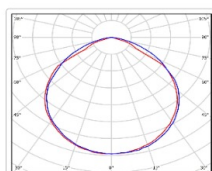

ХАРАКТЕРИСТИКИ

Светотехнические характеристики

Мощность, Вт:	112.7
Световой поток светодиодного модуля, Лм	20205
Световой поток, Лм	17213
Световая эффективность, Лм/Вт:	152.7
Количество светодиодов, шт:	216
Кривая силы света (КСС):	D (120°) косинусная
Цветовая температура, К:	4000
Индекс цветопередачи CRI:	72
Коэффициент пульсаций светового потока, %:	5
Ресурс светодиодов, ч:	100000

СКАЧАТЬ

IES файл

Декларация о соответствии EAC

Паспорт светильника

Сертификат соответствия

Сертификат

Инструкции

Электрические характеристики

Время включения светильника, с:	1.4
Диммирование:	Нет
Напряжение питания, В:	110В - 277В AC
Частота, Гц:	47 Гц - 63 Гц
Коэффициент мощности ИП, cosφ:	≥ 0,95
Грозозащита:	Да
Термозащита:	Срабатывает при нагреве поверхности корпуса +90°C
Защита от 380, В:	Нет
Защита от холостого хода:	есть, восстанавливается автоматически
Стойкость к микросекундным импульсам большой энергии:	4 кВ (L-N), 4 кВ (L-PE, N-PE) Acc.IEC61000-4-5 & ANSI C62.41, 2 Ohm
Коэффициент пульсаций светового потока, %:	5
Гальваническая изоляция:	Да
Пробивное напряжение, кВ AC:	> 4 кВ AC
Сопротивление изоляции, МОм:	> 200 МОм
Класс защиты от поражения электрическим током:	1