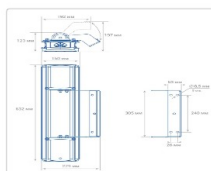

ХАРАКТЕРИСТИКИ

Светотехнические характеристики

Мощность, Вт:	112.7
Световой поток светодиодного модуля, Лм	20205
Световой поток, Лм	17213
Световая эффективность, Лм/Вт:	152.7
Количество светодиодов, шт:	216
Кривая силы света (КСС):	D (120°) косинусная
Цветовая температура, К:	4000
Индекс цветопередачи CRI:	72
Коэффициент пульсаций светового потока, %:	5
Ресурс светодиодов, ч:	100000

СКАЧАТЬ

IES файл

Декларация о соответствии EAC

Паспорт светильника

Сертификат соответствия

Сертификат

Инструкции

Электрические характеристики

Время включения светильника, с:	1.4
Диммирование:	Нет
Напряжение питания, В:	110В - 277В AC
Частота, Гц:	47 Гц - 63 Гц
Коэффициент мощности ИП, cosφ:	≥ 0,95
Грозозащита:	Да
Термозащита:	Срабатывает при нагреве поверхности корпуса +90°C
Защита от 380, В:	Нет
Защита от холостого хода:	есть, восстанавливается автоматически
Стойкость к микросекундным импульсам большой энергии:	4 кВ (L-N), 4 кВ (L-PE, N-PE) Acc.IEC61000-4-5 & ANSI C62.41, 2 Ohm
Коэффициент пульсаций светового потока, %:	5
Гальваническая изоляция:	Да
Пробивное напряжение, кВ AC:	> 4 кВ AC
Сопротивление изоляции, МОм:	> 200 МОм
Класс защиты от поражения электрическим током:	1