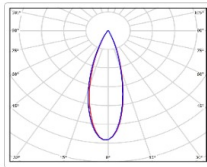

Кривая силы света (КСС): К (30°) концентрированная

Гарантия, мес: 60

ХАРАКТЕРИСТИКИ

Светотехнические характеристики

Мощность, Вт:	865
Световой поток светодиодного модуля, ЛМ	150630
Световой поток, Лм	132160
Световая эффективность, Лм/Вт:	152.8
Количество светодиодов, шт:	1600
Кривая силы света (КСС):	К (30°) концентрированная
Цветовая температура, К:	5000
Индекс цветопередачи CRI:	72
Коэффициент пульсаций светового потока, %:	≤4
Ресурс светодиодов, ч:	100000