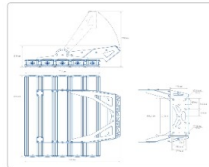

ХАРАКТЕРИСТИКИ

Светотехнические характеристики

Мощность, Вт:	865
Световой поток светодиодного модуля, ЛМ	150630
Световой поток, Лм	132160
Световая эффективность, Лм/Вт:	152.8
Количество светодиодов, шт:	1600
Кривая силы света (КСС):	К (30°) концентрированная
Цветовая температура, К:	5000
Индекс цветопередачи CRI:	72
Коэффициент пульсаций светового потока, %:	≤4
Ресурс светодиодов, ч:	100000

СКАЧАТЬ

IES файл

Декларация о соответствии EAC

Паспорт светильника

Сертификат соответствия

Сертификат

Инструкции

Электрические характеристики

Время включения светильника, с:	1.4
Диммирование:	Да
Напряжение питания, В:	202В - 254В AC
Частота, Гц:	47 Гц - 63 Гц
Коэффициент мощности ИП, cosφ:	≥ 0.95
Грозозащита:	Да
Термозащита:	Срабатывает при нагреве поверхности корпуса +90°С
Защита от 380, В:	Нет
Защита от холостого хода:	есть, восстанавливается автоматически
Стойкость к микросекундным импульсам большой энергии:	6 кВ (L-N), 10 кВ (L-PE, N-PE) Стандарт IEC61000-4-5 & ANSI C62.41
Коэффициент пульсаций светового потока, %:	≤4
Гальваническая изоляция:	Да
Пробивное напряжение, кВ AC:	> 4 кВ AC
Сопротивление изоляции, МОм:	> 200 МОм
Класс защиты от поражения электрическим током:	1