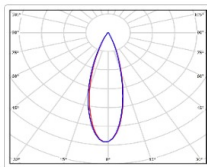

ХАРАКТЕРИСТИКИ

Светотехнические характеристики

Мощность, Вт:	536.8
Световой поток светодиодного модуля, ЛМ	91272
Световой поток, Лм	79296
Световая эффективность, Лм/Вт:	147.7
Количество светодиодов, шт:	960
Кривая силы света (КСС):	К (30°) концентрированная
Цветовая температура, К:	5000
Индекс цветопередачи CRI:	72
Коэффициент пульсаций светового потока, %:	5
Ресурс светодиодов, ч:	100000