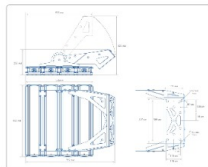

ХАРАКТЕРИСТИКИ

Светотехнические характеристики

Мощность, Вт:	536.8
Световой поток светодиодного модуля, ЛМ	91272
Световой поток, Лм	79296
Световая эффективность, Лм/Вт:	147.7
Количество светодиодов, шт:	960
Кривая силы света (КСС):	К (30°) концентрированная
Цветовая температура, К:	5000
Индекс цветопередачи CRI:	72
Коэффициент пульсаций светового потока, %:	5
Ресурс светодиодов, ч:	100000

Электрические характеристики

Время включения светильника, с:	1.4
Диммирование:	Нет
Напряжение питания, В:	110В - 277В AC
Частота, Гц:	47 Гц - 63 Гц
Коэффициент мощности ИП, cosφ:	≥ 0.95
Грозазащита:	Да
Термозащита:	Срабатывает при нагреве поверхности корпуса +90°С
Защита от 380, В:	Нет
Защита от холостого хода:	есть, восстанавливается автоматически
Стойкость к микросекундным импульсам большой энергии:	4 кВ (L-N), 4 кВ (L-PE, N-PE) Acc: IEC61000-4-5 & ANSI C62.41, 2 Ohm
Коэффициент пульсаций светового потока, %:	5
Гальваническая изоляция:	Да
Пробивное напряжение, кВ AC:	> 4 кВ AC
Сопротивление изоляции, МОм:	> 200 МОм
Класс защиты от поражения электрическим током:	1

СКАЧАТЬ

IES файл

Декларация о соответствии EAC

Паспорт светильника

Сертификат соответствия

Сертификат

Инструкции