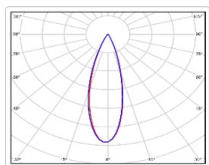

Прожекторный светильник TL-PROM SM 535 5K DIM FL K30

Артикул: **УТ000009706**
 Мощность, Вт: 536.8
 Световой поток, Лм 79296
 Световая эффективность, Лм/Вт: 147.7
 Индекс цветопередачи CRI: 72
 Цветовая температура, К: 5000
 Кривая силы света (КСС): К (30°) концентрированная
 Гарантия, мес: 60

ХАРАКТЕРИСТИКИ

Светотехнические характеристики

Мощность, Вт:	536.8
Световой поток светодиодного модуля, ЛМ	91272
Световой поток, Лм	79296
Световая эффективность, Лм/Вт:	147.7
Количество светодиодов, шт:	960
Кривая силы света (КСС):	К (30°) концентрированная
Цветовая температура, К:	5000
Индекс цветопередачи CRI:	72
Коэффициент пульсаций светового потока, %:	5
Ресурс светодиодов, ч:	100000