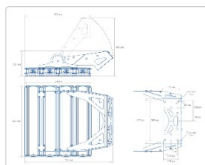

ХАРАКТЕРИСТИКИ

Светотехнические характеристики

Мощность, Вт:	536.8
Световой поток светодиодного модуля, ЛМ	91272
Световой поток, Лм	79296
Световая эффективность, Лм/Вт:	147.7
Количество светодиодов, шт:	960
Кривая силы света (КСС):	К (30°) концентрированная
Цветовая температура, К:	5000
Индекс цветопередачи CRI:	72
Коэффициент пульсаций светового потока, %:	5
Ресурс светодиодов, ч:	100000

Электрические характеристики

Время включения светильника, с:	1.4
Диммирование:	Да
Напряжение питания, В:	110В - 277В AC
Частота, Гц:	47 Гц - 63 Гц
Коэффициент мощности ИП, cosφ:	≥ 0,95
Грозозащита:	Да
Термозащита:	Срабатывает при нагреве поверхности корпуса +85°С происходит плавное снижение выходного тока блока питания.
Защита от 380, В:	Нет
Защита от холостого хода:	есть, восстанавливается автоматически
Стойкость к микросекундным импульсам большой энергии:	4 кВ (L-N), 4 кВ (L-PE, N-PE) Асс. IEC61000-4-5 & ANSI C62.41, 2 Ohm
Коэффициент пульсаций светового потока, %:	5
Гальваническая изоляция:	Да
Пробивное напряжение, кВ AC:	> 4 кВ AC
Сопротивление изоляции, МОм:	> 200 МОм
Класс защиты от поражения электрическим током:	1

СКАЧАТЬ

IES файл

Декларация о соответствии ЕАС

Паспорт светильника

Сертификат соответствия

Сертификат

Инструкции