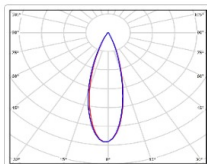

Прожекторный светильник TL-PROM SM 425 5K FL DIM K30

Артикул: УТ000009704
Мощность, Вт: 432.5
Световой поток, Лм 66055
Световая эффективность, Лм/Вт: 152.7
Индекс цветопередачи CRI: 72
Цветовая температура, К: 5000
Кривая силы света (КСС): К (30°) концентрированная
Гарантия, мес: 60

ХАРАКТЕРИСТИКИ

Светотехнические характеристики

Мощность, Вт:	432.5
Световой поток светодиодного модуля, ЛМ	75315
Световой поток, Лм	66055
Световая эффективность, Лм/Вт:	152.7
Количество светодиодов, шт:	800
Кривая силы света (КСС):	К (30°) концентрированная
Цветовая температура, К:	5000
Индекс цветопередачи CRI:	72
Коэффициент пульсаций светового потока, %:	≤4
Ресурс светодиодов, ч:	100000