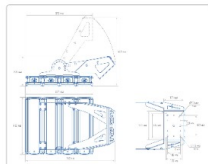

ХАРАКТЕРИСТИКИ

Светотехнические характеристики

Мощность, Вт:	346
Световой поток светодиодного модуля, ЛМ	60252
Световой поток, Лм	54784
Световая эффективность, Лм/Вт:	158.3
Количество светодиодов, шт:	640
Кривая силы света (КСС):	К (30°) концентрированная
Цветовая температура, К:	5000
Индекс цветопередачи CRI:	72
Коэффициент пульсаций светового потока, %:	≤4
Ресурс светодиодов, ч:	100000

Электрические характеристики

Время включения светильника, с:	1.4
Диммирование:	Да
Напряжение питания, В:	202В - 254В AC
Частота, Гц:	47 Гц - 63 Гц
Коэффициент мощности ИП, cosφ:	≥ 0.95
Грозазащита:	Да
Термозащита:	Срабатывает при нагреве поверхности корпуса +90°C
Защита от 380, В:	Нет
Защита от холостого хода:	есть, восстанавливается автоматически
Стойкость к микросекундным импульсам большой энергии:	6 кВ (L-N), 10 кВ (L-PE, N-PE) Стандарт IEC61000-4-5 & ANSI C62.41
Коэффициент пульсаций светового потока, %:	≤4
Гальваническая изоляция:	Да
Пробивное напряжение, кВ AC:	> 4 кВ AC
Сопротивление изоляции, МОм:	> 200 МОм
Класс защиты от поражения электрическим током:	1

СКАЧАТЬ

IES файл

Декларация о соответствии EAC

Паспорт светильника

Сертификат соответствия

Сертификат

Инструкции