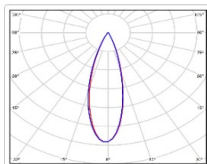

ХАРАКТЕРИСТИКИ

Светотехнические характеристики

Мощность, Вт:	346
Световой поток светодиодного модуля, ЛМ	60252
Световой поток, Лм	54784
Световая эффективность, Лм/Вт:	158.3
Количество светодиодов, шт:	640
Кривая силы света (КСС):	К (30°) концентрированная
Цветовая температура, К:	5000
Индекс цветопередачи CRI:	72
Коэффициент пульсаций светового потока, %:	≤4
Ресурс светодиодов, ч:	100000