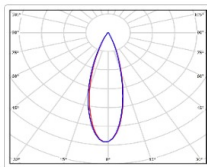

ХАРАКТЕРИСТИКИ

Светотехнические характеристики

Мощность, Вт:	268.4
Световой поток светодиодного модуля, ЛМ	45636
Световой поток, Лм	39648
Световая эффективность, Лм/Вт:	147.7
Количество светодиодов, шт:	480
Кривая силы света (КСС):	К (30°) концентрированная
Цветовая температура, К:	5000
Индекс цветопередачи CRI:	72
Коэффициент пульсаций светового потока, %:	5
Ресурс светодиодов, ч:	100000