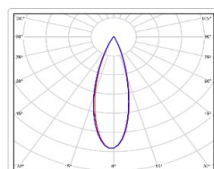

ХАРАКТЕРИСТИКИ

Светотехнические характеристики

Мощность, Вт:	113.2
Световой поток светодиодного модуля, ЛМ	20205
Световой поток, Лм	17842
Световая эффективность, Лм/Вт:	157.6
Количество светодиодов, шт:	216
Кривая силы света (КСС):	К (30°) концентрированная
Цветовая температура, К:	5000
Индекс цветопередачи CRI:	72
Коэффициент пульсаций светового потока, %:	5
Ресурс светодиодов, ч:	100000