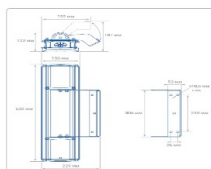

ХАРАКТЕРИСТИКИ

Светотехнические характеристики

Мощность, Вт:	113.2
Световой поток светодиодного модуля, ЛМ	20205
Световой поток, Лм	17842
Световая эффективность, Лм/Вт:	157.6
Количество светодиодов, шт:	216
Кривая силы света (КСС):	К (30°) концентрированная
Цветовая температура, К:	5000
Индекс цветопередачи CRI:	72
Коэффициент пульсаций светового потока, %:	5
Ресурс светодиодов, ч:	100000

СКАЧАТЬ

IES файл

Декларация о соответствии EAC

Паспорт светильника

Сертификат соответствия

Сертификат

Инструкции

Электрические характеристики

Время включения светильника, с:	1.4
Диммирование:	Нет
Напряжение питания, В:	110В - 277В AC
Частота, Гц:	47 Гц - 63 Гц
Коэффициент мощности ИП, cosφ:	≥ 0,95
Грозозащита:	Да
Термозащита:	Срабатывает при нагреве поверхности корпуса +90°C
Защита от 380, В:	Нет
Защита от холостого хода:	есть, восстанавливается автоматически
Стойкость к микросекундным импульсам большой энергии:	4 кВ (L-N), 4 кВ (L-PE, N-PE) Acc.IEC61000-4-5 & ANSI C62.41, 2 Ohm
Коэффициент пульсаций светового потока, %:	5
Гальваническая изоляция:	Да
Пробивное напряжение, кВ AC:	> 4 кВ AC
Сопротивление изоляции, МОм:	> 200 МОм
Класс защиты от поражения электрическим током:	1