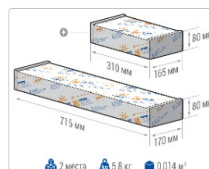

ХАРАКТЕРИСТИКИ

Светотехнические характеристики

Мощность, Вт:	113.2
Световой поток светодиодного модуля, ЛМ	20205
Световой поток, Лм	17842
Световая эффективность, Лм/Вт:	157.6
Количество светодиодов, шт:	216
Кривая силы света (КСС):	К (30°) концентрированная
Цветовая температура, К:	5000
Индекс цветопередачи CRI:	72
Коэффициент пульсаций светового потока, %:	5
Ресурс светодиодов, ч:	100000

ОБЛАСТЬ ПРИМЕНЕНИЯ

Эксплуатационные характеристики

Материал корпуса:	Анодированный алюминий
Материал рассеивателя:	Оптический поликарбонат
Способ крепления светильника:	Поворотная скоба (угол наклона -39° +141°)
Степень защиты светильника, IP :	67
Степень защиты оболочки (корпус):	IK10
Степень защиты оболочки (стекло):	IK10
Температура эксплуатации, °C:	от -40° до +40°
Вид климатического исполнения:	УХЛ1
Гарантия, мес:	60

Массогабаритные характеристики

Габариты светильника ДхШхВ, мм:	632x150x76
Габариты светильника с креплением ДхШхВ, мм:	632x192x197
Масса нетто, кг:	5.5
Светильников в коробке, шт:	1
Объем коробки, м3:	0.004
Масса брутто, кг:	5.8