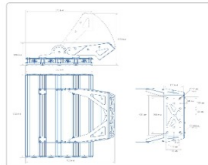

ХАРАКТЕРИСТИКИ

Светотехнические характеристики

Мощность, Вт:	692
Световой поток светодиодного модуля, ЛМ	120504
Световой поток, Лм	103072
Световая эффективность, Лм/Вт:	148.9
Количество светодиодов, шт:	1280
Кривая силы света (КСС):	К (50°) концентрированная
Цветовая температура, К:	5000
Индекс цветопередачи CRI:	72
Коэффициент пульсаций светового потока, %:	≤4
Ресурс светодиодов, ч:	100000

СКАЧАТЬ

IES файл

Декларация о соответствии EAC

Паспорт светильника

Сертификат соответствия

Сертификат

Инструкции

Электрические характеристики

Время включения светильника, с:	1.4
Диммирование:	Да
Напряжение питания, В:	202В - 254В AC
Частота, Гц:	47 Гц - 63 Гц
Коэффициент мощности ИП, cosφ:	≥ 0.95
Грозазащита:	Да
Термозащита:	Срабатывает при нагреве поверхности корпуса +90°С
Защита от 380, В:	Нет
Защита от холостого хода:	есть, восстанавливается автоматически
Стойкость к микросекундным импульсам большой энергии:	6 кВ (L-N), 10 кВ (L-PE, N-PE) Стандарт IEC61000-4-5 & ANSI C62.41
Коэффициент пульсаций светового потока, %:	≤4
Гальваническая изоляция:	Да
Пробивное напряжение, кВ AC:	> 4 кВ AC
Сопротивление изоляции, МОм:	> 200 МОм
Класс защиты от поражения электрическим током:	1