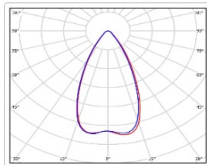

Прожекторный светильник TL-PROM SM 680 5K FL K50

Артикул: УТ000009557
Мощность, Вт: 692
Световой поток, Лм 103072
Световая эффективность, Лм/Вт: 148.9
Индекс цветопередачи CRI: 72
Цветовая температура, К: 5000
Кривая силы света (КСС): К (50°) концентрированная
Гарантия, мес: 60

ХАРАКТЕРИСТИКИ

Светотехнические характеристики

Мощность, Вт:	692
Световой поток светодиодного модуля, ЛМ	120504
Световой поток, Лм	103072
Световая эффективность, Лм/Вт:	148.9
Количество светодиодов, шт:	1280
Кривая силы света (КСС):	К (50°) концентрированная
Цветовая температура, К:	5000
Индекс цветопередачи CRI:	72
Коэффициент пульсаций светового потока, %:	≤4
Ресурс светодиодов, ч:	100000