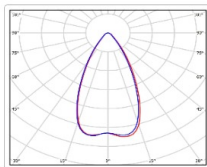

Прожекторный светильник TL-PROM SM 680 5K DIM FL K50

Артикул: УТ000009556
Мощность, Вт: 692
Световой поток, Лм 103072
Световая эффективность, Лм/Вт: 148.9
Индекс цветопередачи CRI: 72
Цветовая температура, К: 5000
Кривая силы света (КСС): К (50°) концентрированная
Гарантия, мес: 60

ХАРАКТЕРИСТИКИ

Светотехнические характеристики

Мощность, Вт:	692
Световой поток светодиодного модуля, ЛМ	120504
Световой поток, Лм	103072
Световая эффективность, Лм/Вт:	148.9
Количество светодиодов, шт:	1280
Кривая силы света (КСС):	К (50°) концентрированная
Цветовая температура, К:	5000
Индекс цветопередачи CRI:	72
Коэффициент пульсаций светового потока, %:	≤4
Ресурс светодиодов, ч:	100000