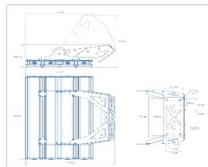

ХАРАКТЕРИСТИКИ

Светотехнические характеристики

Мощность, Вт:	692
Световой поток светодиодного модуля, ЛМ	120504
Световой поток, Лм	103072
Световая эффективность, Лм/Вт:	148.9
Количество светодиодов, шт:	1280
Кривая силы света (КСС):	К (50°) концентрированная
Цветовая температура, К:	5000
Индекс цветопередачи CRI:	72
Коэффициент пульсаций светового потока, %:	≤4
Ресурс светодиодов, ч:	100000

СКАЧАТЬ

IES файл

Декларация о соответствии EAC

Паспорт светильника

Сертификат соответствия

Сертификат

Инструкции

Электрические характеристики

Время включения светильника, с:	1.4
Диммирование:	Да
Напряжение питания, В:	202В - 254В AC
Частота, Гц:	47 Гц - 63 Гц
Коэффициент мощности ИП, cosφ:	≥ 0.95
Грозазащита:	Да
Термозащита:	Срабатывает при нагреве поверхности корпуса +90°С
Защита от 380, В:	Нет
Защита от холостого хода:	есть, восстанавливается автоматически
Стойкость к микросекундным импульсам большой энергии:	6 кВ (L-N), 10 кВ (L-PE, N-PE) Стандарт IEC61000-4-5 & ANSI C62.41
Коэффициент пульсаций светового потока, %:	≤4
Гальваническая изоляция:	Да
Пробивное напряжение, кВ AC:	> 4 кВ AC
Сопротивление изоляции, МОм:	> 200 МОм
Класс защиты от поражения электрическим током:	1