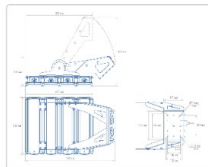

ХАРАКТЕРИСТИКИ

Светотехнические характеристики

Мощность, Вт:	346
Световой поток светодиодного модуля, ЛМ	60252
Световой поток, Лм	51536
Световая эффективность, Лм/Вт:	148.9
Количество светодиодов, шт:	640
Кривая силы света (КСС):	К (50°) концентрированная
Цветовая температура, К:	5000
Индекс цветопередачи CRI:	72
Коэффициент пульсаций светового потока, %:	≤4
Ресурс светодиодов, ч:	100000

Электрические характеристики

Время включения светильника, с:	1.4
Диммирование:	Да
Напряжение питания, В:	202В - 254В AC
Частота, Гц:	47 Гц - 63 Гц
Коэффициент мощности ИП, cosφ:	≥ 0.95
Грозозащита:	Да
Термозащита:	Срабатывает при нагреве поверхности корпуса +90°C
Защита от 380, В:	Нет
Защита от холостого хода:	есть, восстанавливается автоматически
Стойкость к микросекундным импульсам большой энергии:	6 кВ (L-N), 10 кВ (L-PE, N-PE) Стандарт IEC61000-4-5 & ANSI C62.41
Коэффициент пульсаций светового потока, %:	≤4
Гальваническая изоляция:	Да
Пробивное напряжение, кВ AC:	> 4 кВ AC
Сопротивление изоляции, МОм:	> 200 МОм
Класс защиты от поражения электрическим током:	1

СКАЧАТЬ

IES файл

Декларация о соответствии EAC

Паспорт светильника

Сертификат соответствия

Сертификат

Инструкции