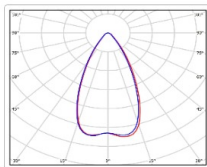

ХАРАКТЕРИСТИКИ

Светотехнические характеристики

Мощность, Вт:	346
Световой поток светодиодного модуля, ЛМ	60252
Световой поток, Лм	51536
Световая эффективность, Лм/Вт:	148.9
Количество светодиодов, шт:	640
Кривая силы света (КСС):	К (50°) концентрированная
Цветовая температура, К:	5000
Индекс цветопередачи CRI:	72
Коэффициент пульсаций светового потока, %:	≤4
Ресурс светодиодов, ч:	100000