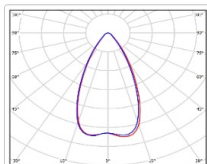

## Прожекторный светильник TL-PROM SM 230 5K FL K50

**Артикул:** УТ000009529  
**Мощность, Вт:** 226.4  
**Световой поток, Лм** 34787  
**Световая эффективность, Лм/Вт:** 153.7  
**Индекс цветопередачи CRI:** 72  
**Цветовая температура, К:** 5000  
**Кривая силы света (КСС):** К (50°) концентрированная  
**Гарантия, мес:** 60

#### Светотехнические характеристики

Мощность, Вт:	226.4
Световой поток светодиодного модуля, ЛМ	40410
Световой поток, Лм	34787
Световая эффективность, Лм/Вт:	153.7
Количество светодиодов, шт:	432
Кривая силы света (КСС):	К (50°) концентрированная
Цветовая температура, К:	5000
Индекс цветопередачи CRI:	72
Коэффициент пульсаций светового потока, %:	5
Ресурс светодиодов, ч:	100000