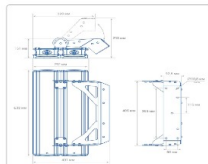

ХАРАКТЕРИСТИКИ

Светотехнические характеристики

Мощность, Вт:	226.4
Световой поток светодиодного модуля, ЛМ	40410
Световой поток, Лм	34787
Световая эффективность, Лм/Вт:	153.7
Количество светодиодов, шт:	432
Кривая силы света (КСС):	К (50°) концентрированная
Цветовая температура, К:	5000
Индекс цветопередачи CRI:	72
Коэффициент пульсаций светового потока, %:	5
Ресурс светодиодов, ч:	100000

СКАЧАТЬ

IES файл

Декларация о соответствии EAC

Паспорт светильника

Сертификат соответствия

Сертификат

Инструкции

Электрические характеристики

Время включения светильника, с:	1.4
Диммирование:	Нет
Напряжение питания, В:	110В - 277В AC
Частота, Гц:	47 Гц - 63 Гц
Коэффициент мощности ИП, cosφ:	≥ 0.95
Грозазащита:	Да
Термозащита:	Срабатывает при нагреве поверхности корпуса +90°C
Защита от 380, В:	Нет
Защита от холостого хода:	есть, восстанавливается автоматически
Стойкость к микросекундным импульсам большой энергии:	4 кВ (L-N), 4 кВ (L-PE, N-PE) Acc: IEC61000-4-5 & ANSI C62.41, 2 Ohm
Коэффициент пульсаций светового потока, %:	5
Гальваническая изоляция:	Да
Пробивное напряжение, кВ AC:	> 4 кВ AC
Сопротивление изоляции, МОм:	> 200 МОм
Класс защиты от поражения электрическим током:	1