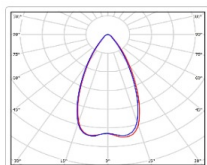

Прожекторный светильник TL-PROM SM 230 5K DIM FL K50

Артикул: **УТ000009528**
 Мощность, Вт: 226.4
 Световой поток, Лм 34787
 Световая эффективность, Лм/Вт: 153.7
 Индекс цветопередачи CRI: 72
 Цветовая температура, К: 5000
 Кривая силы света (КСС): К (50°) концентрированная
 Гарантия, мес: 60

ХАРАКТЕРИСТИКИ

Светотехнические характеристики

Мощность, Вт:	226.4
Световой поток светодиодного модуля, ЛМ	40410
Световой поток, Лм	34787
Световая эффективность, Лм/Вт:	153.7
Количество светодиодов, шт:	432
Кривая силы света (КСС):	К (50°) концентрированная
Цветовая температура, К:	5000
Индекс цветопередачи CRI:	72
Коэффициент пульсаций светового потока, %:	5
Ресурс светодиодов, ч:	100000