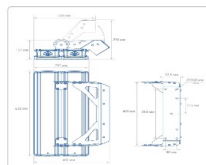

ХАРАКТЕРИСТИКИ

Светотехнические характеристики

Мощность, Вт:	226.4
Световой поток светодиодного модуля, ЛМ	40410
Световой поток, Лм	34787
Световая эффективность, Лм/Вт:	153.7
Количество светодиодов, шт:	432
Кривая силы света (КСС):	К (50°) концентрированная
Цветовая температура, К:	5000
Индекс цветопередачи CRI:	72
Коэффициент пульсаций светового потока, %:	5
Ресурс светодиодов, ч:	100000

Электрические характеристики

Время включения светильника, с:	1.4
Диммирование:	Да
Напряжение питания, В:	110В - 277В AC
Частота, Гц:	47 Гц - 63 Гц
Коэффициент мощности ИП, cosφ:	≥ 0,95
Грозозащита:	Да
Термозащита:	Срабатывает при нагреве поверхности корпуса +85°С происходит плавное снижение выходного тока блока питания.
Защита от 380, В:	Нет
Защита от холостого хода:	есть, восстанавливается автоматически
Стойкость к микросекундным импульсам большой энергии:	4 кВ (L-N), 4 кВ (L-PE, N-PE) Асс. IEC61000-4-5 & ANSI C62.41, 2 Ohm
Коэффициент пульсаций светового потока, %:	5
Гальваническая изоляция:	Да
Пробивное напряжение, кВ AC:	> 4 кВ AC
Сопротивление изоляции, МОм:	> 200 МОм
Класс защиты от поражения электрическим током:	1

СКАЧАТЬ

IES файл

Декларация о соответствии ЕАС

Паспорт светильника

Сертификат соответствия

Сертификат

Инструкции