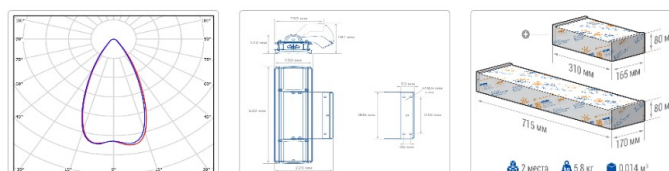

ХАРАКТЕРИСТИКИ

Светотехнические характеристики

Мощность, Вт:	134.2
Световой поток светодиодного модуля, ЛМ	22818
Световой поток, Лм	19326
Световая эффективность, Лм/Вт:	144
Количество светодиодов, шт:	240
Кривая силы света (КСС):	К (50°) концентрированная
Цветовая температура, К:	5000
Индекс цветопередачи CRI:	72
Коэффициент пульсаций светового потока, %:	5
Ресурс светодиодов, ч:	100000