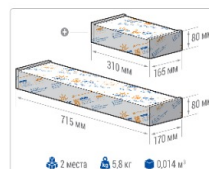

## Прожекторный светильник TL-PROM SM 135 5K DIM FL K50

Артикул: **УТ000009520**  
 Мощность, Вт: 134.2  
 Световой поток, Лм 19326  
 Световая эффективность, Лм/Вт: 144  
 Индекс цветопередачи CRI: 72  
 Цветовая температура, К: 5000  
 Кривая силы света (КСС): К (50°) концентрированная  
 Гарантия, мес: 60

#### Светотехнические характеристики

Мощность, Вт:	134.2
Световой поток светодиодного модуля, ЛМ	22818
Световой поток, Лм	19326
Световая эффективность, Лм/Вт:	144
Количество светодиодов, шт:	240
Кривая силы света (КСС):	К (50°) концентрированная
Цветовая температура, К:	5000
Индекс цветопередачи CRI:	72
Коэффициент пульсаций светового потока, %:	5
Ресурс светодиодов, ч:	100000

#### Эксплуатационные характеристики

Материал корпуса:	Анодированный алюминий
Материал рассеивателя:	Оптический поликарбонат
Способ крепления светильника:	Поворотная скоба (угол наклона -39° +141°)
Степень защиты светильника, IP :	67
Степень защиты оболочки (корпус):	IK10
Степень защиты оболочки (стекло):	IK10
Температура эксплуатации, °С:	от -40° до +40°
Вид климатического исполнения:	УХЛ1
Гарантия, мес:	60