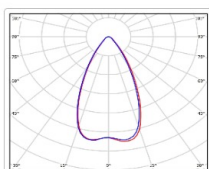

ХАРАКТЕРИСТИКИ

Светотехнические характеристики

Мощность, Вт:	134.2
Световой поток светодиодного модуля, ЛМ	22818
Световой поток, Лм	19326
Световая эффективность, Лм/Вт:	144
Количество светодиодов, шт:	240
Кривая силы света (КСС):	К (50°) концентрированная
Цветовая температура, К:	5000
Индекс цветопередачи CRI:	72
Коэффициент пульсаций светового потока, %:	5
Ресурс светодиодов, ч:	100000

Электрические характеристики

Время включения светильника, с:	1.4
Диммирование:	Да
Напряжение питания, В:	110В - 277В AC
Частота, Гц:	47 Гц - 63 Гц
Коэффициент мощности ИП, cosφ:	≥ 0,95
Грозазащита:	Да
Термозащита:	Срабатывает при нагреве поверхности корпуса +85°C происходит плавное снижение выходного тока блока питания.
Защита от 380, В:	Нет
Защита от холостого хода:	есть, восстанавливается автоматически
Стойкость к микросекундным импульсам большой энергии:	4 кВ (L-N), 4 кВ (L-PE, N-PE) Асс. IEC61000-4-5 & ANSI C62.41, 2 Ohm
Коэффициент пульсаций светового потока, %:	5
Гальваническая изоляция:	Да
Пробивное напряжение, кВ AC:	> 4 кВ AC
Сопrotивление изоляции, МОм:	> 200 МОм
Класс защиты от поражения электрическим током:	1

СКАЧАТЬ

IES файл

Декларация о соответствии ЕАС

Паспорт светильника

Сертификат соответствия

Сертификат

Инструкции