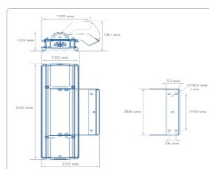

ХАРАКТЕРИСТИКИ

Светотехнические характеристики

Мощность, Вт:	134.2
Световой поток светодиодного модуля, ЛМ	22818
Световой поток, Лм	19326
Световая эффективность, Лм/Вт:	144
Количество светодиодов, шт:	240
Кривая силы света (КСС):	К (50°) концентрированная
Цветовая температура, К:	5000
Индекс цветопередачи CRI:	72
Коэффициент пульсаций светового потока, %:	5
Ресурс светодиодов, ч:	100000

Электрические характеристики

Время включения светильника, с:	1.4
Диммирование:	Да
Напряжение питания, В:	110В - 277В AC
Частота, Гц:	47 Гц - 63 Гц
Коэффициент мощности ИП, cosφ:	≥ 0,95
Грозазащита:	Да
Термозащита:	Срабатывает при нагреве поверхности корпуса +85°C происходит плавное снижение выходного тока блока питания.
Защита от 380, В:	Нет
Защита от холостого хода:	есть, восстанавливается автоматически
Стойкость к микросекундным импульсам большой энергии:	4 кВ (L-N), 4 кВ (L-PE, N-PE) Асс. IEC61000-4-5 & ANSI C62.41, 2 Ohm
Коэффициент пульсаций светового потока, %:	5
Гальваническая изоляция:	Да
Пробивное напряжение, кВ AC:	> 4 кВ AC
Сопrotивление изоляции, МОм:	> 200 МОм
Класс защиты от поражения электрическим током:	1

СКАЧАТЬ

IES файл

Декларация о соответствии ЕАС

Паспорт светильника

Сертификат соответствия

Сертификат

Инструкции