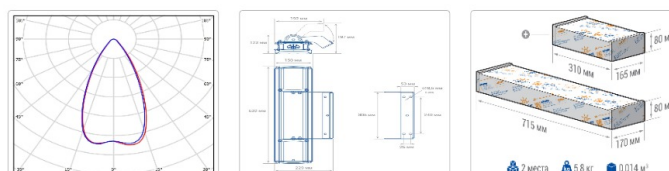

Прожекторный светильник TL-PROM SM 115 5K FL K50

Артикул: **УТ000009517**
 Мощность, Вт: 113.2
 Световой поток, Лм 17393
 Световая эффективность, Лм/Вт: 153.6
 Индекс цветопередачи CRI: 72
 Цветовая температура, К: 5000
 Кривая силы света (КСС): К (50°) концентрированная
 Гарантия, мес: 60

ХАРАКТЕРИСТИКИ

Светотехнические характеристики

Мощность, Вт:	113.2
Световой поток светодиодного модуля, ЛМ	20205
Световой поток, Лм	17393
Световая эффективность, Лм/Вт:	153.6
Количество светодиодов, шт:	216
Кривая силы света (КСС):	К (50°) концентрированная
Цветовая температура, К:	5000
Индекс цветопередачи CRI:	72
Коэффициент пульсаций светового потока, %:	5
Ресурс светодиодов, ч:	100000