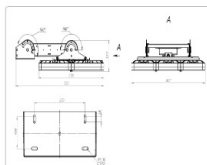

ХАРАКТЕРИСТИКИ

Светотехнические характеристики

Мощность, Вт:	741.6
Световой поток светодиодного модуля, ЛМ	88782
Световой поток, Лм	81501
Световая эффективность, Лм/Вт:	109.9
Количество светодиодов, шт:	228
Кривая силы света (КСС):	D (120°) косинусная
Цветовая температура, К:	5700
Индекс цветопередачи CRI:	90
Ресурс светодиодов, ч:	300000

СКАЧАТЬ

Паспорт светильника

Сертификат соответствия

Сертификат

Электрические характеристики

Время включения светильника, с:	1.2
Диммирование:	Да
Напряжение питания, В:	90 - 305В AC
Частота, Гц:	47 Гц - 63 Гц
Коэффициент мощности ИП, cosφ:	≥ 0,95
Грозозащита:	Нет
Термозащита:	Есть
Защита от 380, В:	Да
Защита от холостого хода:	Есть
Стойкость к микросекундным импульсам большой энергии:	Line to line 6kV, line to ground 10kV
Коэффициент пульсаций светового потока, %:	≤5
Гальваническая изоляция:	Да
Пробивное напряжение, кВ AC:	1,5 кВ
Сопротивление изоляции, МОм:	вход-выход > 100 МОм; вход-земля > 100 МОм; выход-земля > 100 МОм
Класс защиты от поражения электрическим током:	1