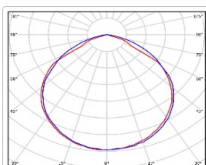

ХАРАКТЕРИСТИКИ

Светотехнические характеристики

Мощность, Вт:	741.6
Световой поток светодиодного модуля, ЛМ	88782
Световой поток, Лм	81501
Световая эффективность, Лм/Вт:	109.9
Количество светодиодов, шт:	228
Кривая силы света (КСС):	D (120°) косинусная
Цветовая температура, К:	5700
Индекс цветопередачи CRI:	90
Ресурс светодиодов, ч:	300000