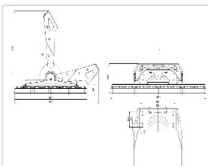

ХАРАКТЕРИСТИКИ

Светотехнические характеристики

Мощность, Вт:	1977.7
Световой поток светодиодного модуля, ЛМ	236751
Световой поток, Лм	215443
Световая эффективность, Лм/Вт:	108.9
Количество светодиодов, шт:	608
Кривая силы света (КСС):	D20 концентрированная
Цветовая температура, К:	5700
Индекс цветопередачи CRI:	90
Ресурс светодиодов, ч:	300000

СКАЧАТЬ

Паспорт светильника

Сертификат соответствия

Сертификат

Инструкции

Электрические характеристики

Время включения светильника, с:	1.2
Диммирование:	Да
Напряжение питания, В:	90 - 305В AC
Частота, Гц:	47 Гц - 63 Гц
Коэффициент мощности ИП, cosφ:	≥ 0,95
Грозазащита:	Нет
Термозащита:	Есть
Защита от 380, В:	Да
Защита от холостого хода:	Есть
Стойкость к микросекундным импульсам большой энергии:	Line to line 6kV, line to ground 10kV
Коэффициент пульсаций светового потока, %:	≤5
Гальваническая изоляция:	Да
Пробивное напряжение, кВ AC:	1,5 кВ
Сопротивление изоляции, МОм:	вход-выход > 100 МОм; вход-земля > 100 МОм; выход-земля > 100 МОм
Класс защиты от поражения электрическим током:	1