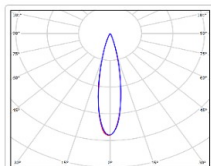

#### Светотехнические характеристики

Мощность, Вт:	1977.7
Световой поток светодиодного модуля, ЛМ	236751
Световой поток, Лм	215443
Световая эффективность, Лм/Вт:	108.9
Количество светодиодов, шт:	608
Кривая силы света (КСС):	D20 концентрированная
Цветовая температура, К:	5700
Индекс цветопередачи CRI:	90
Ресурс светодиодов, ч:	300000