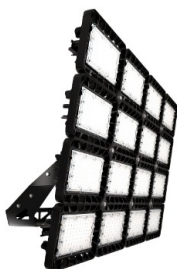

## TL-SPORT APS 1980 957 D20 TV DALI

Артикул: **UT000023540**  
 Мощность, Вт: 1977.7  
 Световой поток, Лм 215443  
 Световая эффективность, Лм/Вт: 108.9  
 Индекс цветопередачи CRI: 90  
 Цветовая температура, К: 5700  
 Кривая силы света (КСС): D20 концентрированная  
 Гарантия, мес: 60

#### Светотехнические характеристики

Мощность, Вт:	1977.7
Световой поток светодиодного модуля, ЛМ	236751
Световой поток, Лм	215443
Световая эффективность, Лм/Вт:	108.9
Количество светодиодов, шт:	608
Кривая силы света (КСС):	D20 концентрированная
Цветовая температура, К:	5700
Индекс цветопередачи CRI:	90
Ресурс светодиодов, ч:	300000