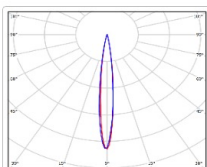

#### Светотехнические характеристики

Мощность, Вт:	741.6
Световой поток светодиодного модуля, ЛМ	88782
Световой поток, Лм	82567
Световая эффективность, Лм/Вт:	111.3
Количество светодиодов, шт:	228
Кривая силы света (КСС):	D10 концентрированная
Цветовая температура, К:	5700
Индекс цветопередачи CRI:	90
Ресурс светодиодов, ч:	300000