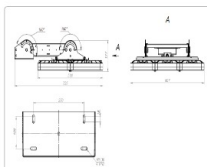

ХАРАКТЕРИСТИКИ

Светотехнические характеристики

Мощность, Вт:	741.6
Световой поток светодиодного модуля, ЛМ	88782
Световой поток, Лм	82567
Световая эффективность, Лм/Вт:	111.3
Количество светодиодов, шт:	228
Кривая силы света (КСС):	D10 концентрированная
Цветовая температура, К:	5700
Индекс цветопередачи CRI:	90
Ресурс светодиодов, ч:	300000

СКАЧАТЬ

Паспорт светильника

Сертификат соответствия

Сертификат

Инструкции

Электрические характеристики

Время включения светильника, с:	1.2
Диммирование:	Да
Напряжение питания, В:	90 - 305В AC
Частота, Гц:	47 Гц - 63 Гц
Коэффициент мощности ИП, cosφ:	≥ 0,95
Грозозащита:	Нет
Термозащита:	Есть
Защита от 380, В:	Да
Защита от холостого хода:	Есть
Стойкость к микросекундным импульсам большой энергии:	Line to line 6kV, line to ground 10kV
Коэффициент пульсаций светового потока, %:	≤5
Гальваническая изоляция:	Да
Пробивное напряжение, кВ AC:	1,5 кВ
Сопротивление изоляции, МОм:	вход-выход > 100 МОм; вход-земля > 100 МОм; выход-земля > 100 МОм
Класс защиты от поражения электрическим током:	1