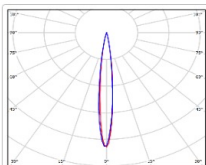

ХАРАКТЕРИСТИКИ

Светотехнические характеристики

Мощность, Вт:	370,8
Световой поток светодиодного модуля, ЛМ	44391
Световой поток, Лм	41283
Световая эффективность, Лм/Вт:	111,3
Количество светодиодов, шт:	114
Кривая света (КСС):	D10 концентрированная
Цветовая температура, К:	5700
Индекс цветопередачи CRI:	90
Ресурс светодиодов, ч:	300000

СКАЧАТЬ

Паспорт светильника

Сертификат соответствия

Сертификат

Instructions

Электрические характеристики

Время включения светильника, с:	1,2
Dimming:	Да
Напряжение питания, В:	90 - 305В переменного тока
Frequency, Гц:	47 Гц - 63 Гц
Коэффициент производительности ИП, cosφ:	≥ 0,95
Grossozita:	Нет
Thermozashchita:	Есть
Защита от 380, В:	Да
Защита от холостого хода:	Есть
Стойкость к микросекундным импульсам большой энергии:	Линия-линия 6 кВ, линия-земля 10 кВ
Коэффициент пульсаций светового потока, %:	≤5
Гальваническая изоляция:	Да
Пробивное напряжение, кВ переменного тока:	1,5 кВ
Сопротивление выполнению, МОм:	вход-выход > 100 МОм; вход-земля > 100 МОм; выход-земля > 100 МОм
Класс защиты от поражения электрическим током:	1