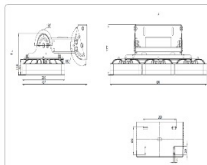

ХАРАКТЕРИСТИКИ

Светотехнические характеристики

Мощность, Вт:	370,8
Световой поток светодиодного модуля, ЛМ	44391
Световой поток, Лм	41283
Световая эффективность, Лм/Вт:	111,3
Количество светодиодов, шт:	114
Кривая света (КСС):	D10 концентрированная
Цветовая температура, К:	5700
Индекс цветопередачи CRI:	90
Ресурс светодиодов, ч:	300000

СКАЧАТЬ

Паспорт светильника

Сертификат соответствия

Сертификат

Instructions

Электрические характеристики

Время включения светильника, с:	1,2
Dimming:	Да
Напряжение питания, В:	90 - 305В переменного тока
Frequency, Гц:	47 Гц - 63 Гц
Коэффициент производительности ИП, cosφ:	≥ 0,95
Grossozita:	Нет
Thermozashchita:	Есть
Защита от 380, В:	Да
Защита от холостого хода:	Есть
Стойкость к микросекундным импульсам большой энергии:	Линия-линия 6 кВ, линия-земля 10 кВ
Коэффициент пульсаций светового потока, %:	≤5
Гальваническая изоляция:	Да
Пробивное напряжение, кВ переменного тока:	1,5 кВ
Сопротивление выполнению, МОм:	вход-выход > 100 МОм; вход-земля > 100 МОм; выход-земля > 100 МОм
Класс защиты от поражения электрическим током:	1