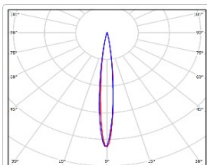

ХАРАКТЕРИСТИКИ

Светотехнические характеристики

Мощность, Вт:	741.6
Световой поток светодиодного модуля, ЛМ	105915
Световой поток, Лм	98501
Световая эффективность, Лм/Вт:	132.8
Количество светодиодов, шт:	228
Кривая силы света (КСС):	D10 концентрированная
Цветовая температура, К:	5000
Индекс цветопередачи CRI:	80
Ресурс светодиодов, ч:	300000