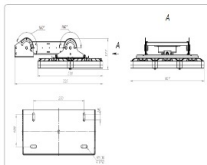

ХАРАКТЕРИСТИКИ

Светотехнические характеристики

Мощность, Вт:	741.6
Световой поток светодиодного модуля, ЛМ	105915
Световой поток, Лм	98501
Световая эффективность, Лм/Вт:	132.8
Количество светодиодов, шт:	228
Кривая силы света (КСС):	D10 концентрированная
Цветовая температура, К:	5000
Индекс цветопередачи CRI:	80
Ресурс светодиодов, ч:	300000

СКАЧАТЬ

Паспорт светильника

Сертификат соответствия

Сертификат

Инструкции

Электрические характеристики

Время включения светильника, с:	0.5
Диммирование:	Нет
Напряжение питания, В:	100-305 VAC / 142-431 VDC
Частота, Гц:	47 Гц - 63 Гц
Коэффициент мощности ИП, cosφ:	≥ 0.95
Грозозащита:	Нет
Термозащита:	Есть
Защита от 380, В:	Нет
Защита от холостого хода:	Есть
Стойкость к микросекундным импульсам большой энергии:	6kV/4kV
Коэффициент пульсаций светового потока, %:	5
Гальваническая изоляция:	Да
Пробивное напряжение, кВ AC:	I/P-O/P3.75 KVAC
Сопротивление изоляции, МОм:	I/P-O/P, I/P-FG, O/P-FG:100M Ohms / 500VDC / 25°C/ 70% RH
Класс защиты от поражения электрическим током:	1