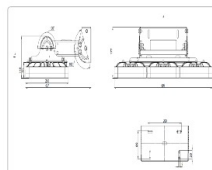

ХАРАКТЕРИСТИКИ

Светотехнические характеристики

Мощность, Вт:	247.5
Световой поток светодиодного модуля, ЛМ	38704
Световой поток, Лм	34693
Световая эффективность, Лм/Вт:	140.2
Количество светодиодов, шт.	288
Кривая силы света (КСС):	SW (Широкая боковая)
Цветовая температура, К:	5000
Индекс цветопередачи CRI:	80
Ресурс светодиодов, ч:	100000

СКАЧАТЬ

Паспорт светильника

Сертификат соответствия

Сертификат

Инструкции

Электрические характеристики

Время включения светильника, с:	1.5
Диммирование:	Нет
Напряжение питания, В:	176 - 264 В AC
Частота, Гц:	47 ~ 63 Гц
Коэффициент мощности ИП, cosφ:	≥0.98
Грозозащита:	Да
Термозащита:	Есть
Защита от 380, В:	Да
Защита от холостого хода:	Восстанавливается
Стойкость к микросекундным импульсам большой энергии:	4 кВ (L-N), 6 кВ (L-PE, N-PE)
Коэффициент пульсаций светового потока, %:	≤ 1%
Гальваническая изоляция:	Да
Пробивное напряжение, кВ AC:	> 1,5 кВ AC
Сопротивление изоляции, МОм:	вход-выход > 200 МОм; вход-земля > 200 МОм; выход-земля > 200 МОм
Класс защиты от поражения электрическим током:	1