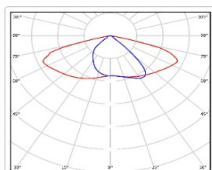

ХАРАКТЕРИСТИКИ

Светотехнические характеристики

Мощность, Вт:	247.5
Световой поток светодиодного модуля, ЛМ	38704
Световой поток, Лм	34693
Световая эффективность, Лм/Вт:	140.2
Количество светодиодов, шт.	288
Кривая силы света (КСС):	SW (Широкая боковая)
Цветовая температура, К:	5000
Индекс цветопередачи CRI:	80
Ресурс светодиодов, ч:	100000

СКАЧАТЬ

Паспорт светильника

Сертификат соответствия

Сертификат

Инструкции

Электрические характеристики

Время включения светильника, с:	1.5
Диммирование:	Нет
Напряжение питания, В:	176 - 264 В AC
Частота, Гц:	47 ~ 63 Гц
Коэффициент мощности ИП, cosφ:	≥0.98
Грозозащита:	Да
Термозащита:	Есть
Защита от 380, В:	Да
Защита от холостого хода:	Восстанавливается
Стойкость к микросекундным импульсам большой энергии:	4 кВ (L-N), 6 кВ (L-PE, N-PE)
Коэффициент пульсаций светового потока, %:	≤ 1%
Гальваническая изоляция:	Да
Пробивное напряжение, кВ AC:	> 1,5 кВ AC
Сопротивление изоляции, МОм:	вход-выход > 200 МОм; вход-земля > 200 МОм; выход-земля > 200 МОм
Класс защиты от поражения электрическим током:	1