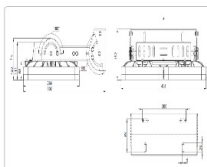

ХАРАКТЕРИСТИКИ

Светотехнические характеристики

Мощность, Вт:	203.8
Световой поток светодиодного модуля, ЛМ	33341
Световой поток, Лм	30043
Световая эффективность, Лм/Вт:	147.4
Количество светодиодов, шт:	320
Кривая силы света (КСС):	SW (Широкая боковая)
Цветовая температура, К:	5000
Индекс цветопередачи CRI:	80
Ресурс светодиодов, ч:	100000

СКАЧАТЬ

Паспорт светильника

Сертификат соответствия

Сертификат

Инструкции

Электрические характеристики

Время включения светильника, с:	0.5
Диммирование:	Нет
Напряжение питания, В:	100-305 VAC / 142-431 VDC
Частота, Гц:	47 Гц - 63 Гц
Коэффициент мощности ИП, cosφ:	≥ 0.95
Грозозащита:	Нет
Термозащита:	Есть
Защита от 380, В:	Нет
Защита от холостого хода:	Есть
Стойкость к микросекундным импульсам большой энергии:	6kV/4kV
Коэффициент пульсаций светового потока, %:	3
Гальваническая изоляция:	Да
Пробивное напряжение, кВ AC:	I/P-O/P3.75 KVAC
Сопротивление изоляции, МОм:	I/P-O/P, I/P-FG, O/P-FG:100M Ohms / 500VDC / 25°C/ 70% RH
Класс защиты от поражения электрическим током:	1