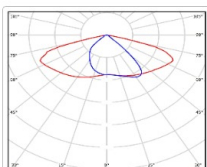

ХАРАКТЕРИСТИКИ

Светотехнические характеристики

Мощность, Вт:	203.8
Световой поток светодиодного модуля, ЛМ	33341
Световой поток, Лм	30043
Световая эффективность, Лм/Вт:	147.4
Количество светодиодов, шт:	320
Кривая силы света (КСС):	SW (Широкая боковая)
Цветовая температура, К:	5000
Индекс цветопередачи CRI:	80
Ресурс светодиодов, ч:	100000

СКАЧАТЬ

Паспорт светильника

Сертификат соответствия

Сертификат

Инструкции

Электрические характеристики

Время включения светильника, с:	0.5
Диммирование:	Нет
Напряжение питания, В:	100-305 VAC / 142-431 VDC
Частота, Гц:	47 Гц - 63 Гц
Коэффициент мощности ИП, cosφ:	≥ 0.95
Грозозащита:	Нет
Термозащита:	Есть
Защита от 380, В:	Нет
Защита от холостого хода:	Есть
Стойкость к микросекундным импульсам большой энергии:	6kV/4kV
Коэффициент пульсаций светового потока, %:	3
Гальваническая изоляция:	Да
Пробивное напряжение, кВ AC:	I/P-O/P3.75 KVAC
Сопротивление изоляции, МОм:	I/P-O/P, I/P-FG, O/P-FG:100M Ohms / 500VDC / 25°C/ 70% RH
Класс защиты от поражения электрическим током:	1