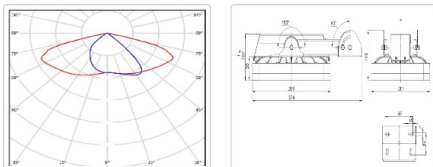

ХАРАКТЕРИСТИКИ

Светотехнические характеристики

Мощность, Вт:	101.9
Световой поток светодиодного модуля, ЛМ	16670
Световой поток, Лм	15021
Световая эффективность, Лм/Вт:	147.4
Количество светодиодов, шт:	160
Кривая силы света (КСС):	SW (Широкая боковая)
Цветовая температура, К:	5000
Индекс цветопередачи CRI:	80
Ресурс светодиодов, ч:	100000

СКАЧАТЬ

Паспорт светильника

Сертификат соответствия

Сертификат

Dwg файл

Инструкции

Электрические характеристики

Время включения светильника, с:	0.5
Диммирование:	Нет
Напряжение питания, В:	100-305 VAC / 142-431 VDC
Частота, Гц:	47 Гц - 63 Гц
Коэффициент мощности ИП, cosφ:	≥ 0,95
Грозазащита:	Нет
Термозащита:	Есть
Защита от 380, В:	Нет
Защита от холостого хода:	Есть
Стойкость к микросекундным импульсам большой энергии:	6kV/4kV
Коэффициент пульсаций светового потока, %:	3
Гальваническая изоляция:	Да
Пробивное напряжение, кВ AC:	I/P-O/P3.75 KVAC
Сопротивление изоляции, МОм:	I/P-O/P, I/P-FG, O/P-FG:100M Ohms / 500VDC / 25°C / 70% RH
Класс защиты от поражения электрическим током:	1