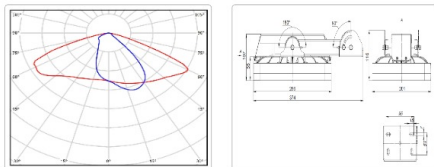

ХАРАКТЕРИСТИКИ

Светотехнические характеристики

Мощность, Вт:	101.9
Световой поток светодиодного модуля, ЛМ	16670
Световой поток, Лм	14412
Световая эффективность, Лм/Вт:	141.4
Количество светодиодов, шт:	160
Кривая силы света (КСС):	W (145°x60°) широкая боковая
Цветовая температура, К:	5000
Индекс цветопередачи CRI:	80
Ресурс светодиодов, ч:	100000