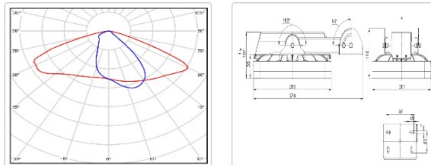

ХАРАКТЕРИСТИКИ

Светотехнические характеристики

Мощность, Вт:	82.9
Световой поток светодиодного модуля, ЛМ	12002
Световой поток, Лм	10681
Световая эффективность, Лм/Вт:	128.8
Количество светодиодов, шт:	96
Кривая силы света (КСС):	W (145°x60°) широкая боковая
Цветовая температура, К:	5000
Индекс цветопередачи CRI:	80
Ресурс светодиодов, ч:	100000