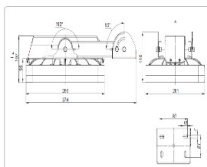

ХАРАКТЕРИСТИКИ

Светотехнические характеристики

Мощность, Вт:	51.3
Световой поток светодиодного модуля, ЛМ	8408
Световой поток, Лм	7330
Световая эффективность, Лм/Вт:	142.9
Количество светодиодов, шт:	96
Кривая силы света (КСС):	W (145°x60°) широкая боковая
Цветовая температура, К:	5000
Индекс цветопередачи CRI:	80
Ресурс светодиодов, ч:	100000

СКАЧАТЬ

IES файл

Декларация о соответствии EAC

Паспорт светильника

Сертификат соответствия

Сертификат

Dwg файл

Инструкции

Электрические характеристики

Время включения светильника, с:	1.5
Диммирование:	Нет
Напряжение питания, В:	176 - 264В AC
Частота, Гц:	47 ~ 63 Гц
Коэффициент мощности ИП, cosφ:	≥0.95
Грозозащита:	Нет
Термозащита:	Есть
Защита от 380, В:	Да
Защита от холостого хода:	Восстанавливается
Стойкость к микросекундным импульсам большой энергии:	4 кВ (L-N)
Коэффициент пульсаций светового потока, %:	≤ 1%
Гальваническая изоляция:	Да
Пробивное напряжение, кВ AC:	> 1,5 кВ AC
Сопротивление изоляции, МОм:	вход-выход > 200 МОм
Класс защиты от поражения электрическим током:	1