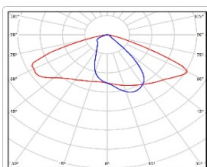

ХАРАКТЕРИСТИКИ

Светотехнические характеристики

Мощность, Вт:	51.3
Световой поток светодиодного модуля, ЛМ	8408
Световой поток, Лм	7330
Световая эффективность, Лм/Вт:	142.9
Количество светодиодов, шт:	96
Кривая силы света (КСС):	W (145°x60°) широкая боковая
Цветовая температура, К:	5000
Индекс цветопередачи CRI:	80
Ресурс светодиодов, ч:	100000