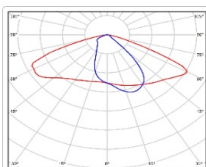

## TL-SPORT APS 158 850 W

**Артикул:** УТ000012462  
**Мощность, Вт:** 165  
**Световой поток, Лм** 22189  
**Световая эффективность, Лм/Вт:** 134.5  
**Индекс цветопередачи CRI:** 80  
**Цветовая температура, К:** 5000  
**Кривая силы света (КСС):** W (145°x60°) широкая боковая  
**Гарантия, мес:** 60

### Светотехнические характеристики

Мощность, Вт:	165
Световой поток светодиодного модуля, ЛМ	25803
Световой поток, Лм	22189
Световая эффективность, Лм/Вт:	134.5
Количество светодиодов, шт:	192
Кривая силы света (КСС):	W (145°x60°) широкая боковая
Цветовая температура, К:	5000
Индекс цветопередачи CRI:	80
Ресурс светодиодов, ч:	100000