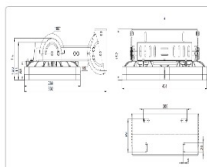

ХАРАКТЕРИСТИКИ

Светотехнические характеристики

Мощность, Вт:	165
Световой поток светодиодного модуля, ЛМ	25803
Световой поток, Лм	22189
Световая эффективность, Лм/Вт:	134.5
Количество светодиодов, шт:	192
Кривая силы света (КСС):	W (145°x60°) широкая боковая
Цветовая температура, К:	5000
Индекс цветопередачи CRI:	80
Ресурс светодиодов, ч:	100000

СКАЧАТЬ

IES файл

Декларация о соответствии EAC

Паспорт светильника

Сертификат соответствия

Сертификат

Dwg файл

Инструкции

Электрические характеристики

Время включения светильника, с:	0.5
Диммирование:	Нет
Напряжение питания, В:	100-305 VAC / 142-431 VDC
Частота, Гц:	47 Гц - 63 Гц
Коэффициент мощности ИП, cosφ:	≥ 0.95
Грозозащита:	Нет
Термозащита:	Есть
Защита от 380, В:	Нет
Защита от холостого хода:	Есть
Стойкость к микросекундным импульсам большой энергии:	6kV/4kV
Коэффициент пульсаций светового потока, %:	3
Гальваническая изоляция:	Да
Пробивное напряжение, кВ AC:	I/P-O/P3.75 KVAC
Сопротивление изоляции, МОм:	I/P-O/P, I/P-FG, O/P-FG:100M Ohms / 500VDC / 25°C / 70% RH
Класс защиты от поражения электрическим током:	1