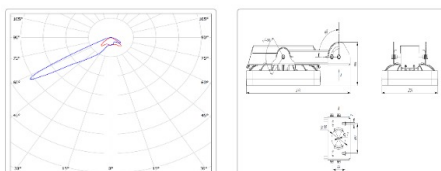

ХАРАКТЕРИСТИКИ

Светотехнические характеристики

Мощность, Вт:	123.6
Световой поток светодиодного модуля, ЛМ	14797
Световой поток, Лм	13317
Световая эффективность, Лм/Вт:	107.7
Количество светодиодов, шт:	38
Кривая силы света (КСС):	Асимметричная
Цветовая температура, К:	5700
Индекс цветопередачи CRI:	90
Ресурс светодиодов, ч:	300000

СКАЧАТЬ

Паспорт светильника

Сертификат соответствия

Сертификат

Электрические характеристики

Время включения светильника, с:	1.2
Диммирование:	Да
Напряжение питания, В:	90 - 305В AC
Частота, Гц:	47 Гц - 63 Гц
Коэффициент мощности ИП, cosφ:	≥ 0,95
Грозозащита:	Нет
Термозащита:	Есть
Защита от 380, В:	Да
Защита от холостого хода:	Есть
Стойкость к микросекундным импульсам большой энергии:	Line to line 6kV, line to ground 10kV
Коэффициент пульсаций светового потока, %:	≤5
Гальваническая изоляция:	Да
Пробивное напряжение, кВ AC:	1,5 кВ
Сопротивление изоляции, МОм:	вход-выход > 100 МОм; вход-земля > 100 МОм; выход-земля > 100 МОм
Класс защиты от поражения электрическим током:	1