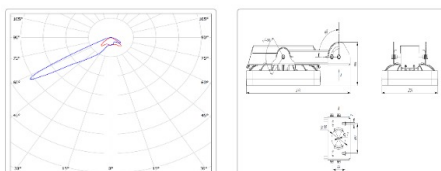

ХАРАКТЕРИСТИКИ

Светотехнические характеристики

Мощность, Вт:	125.9
Световой поток светодиодного модуля, ЛМ	22189
Световой поток, Лм	20192
Световая эффективность, Лм/Вт:	160.4
Количество светодиодов, шт:	38
Кривая силы света (КСС):	Асимметричная
Цветовая температура, К:	5000
Индекс цветопередачи CRI:	70
Ресурс светодиодов, ч:	100000

СКАЧАТЬ

Паспорт светильника

Сертификат соответствия

Сертификат

Электрические характеристики

Время включения светильника, с:	1.5
Диммирование:	Нет
Напряжение питания, В:	176 ~ 264 В AC
Частота, Гц:	47 ~ 63 Гц
Коэффициент мощности ИП, cosφ:	≥0.95
Грозозащита:	Да
Термозащита:	Есть
Защита от 380, В:	Да
Защита от холостого хода:	Да
Стойкость к микросекундным импульсам большой энергии:	4 кВ (L-N), 6 кВ (L-PE, N-PE)
Коэффициент пульсаций светового потока, %:	≤ 1%
Гальваническая изоляция:	Да
Пробивное напряжение, кВ AC:	> 1,5 кВ AC
Сопротивление изоляции, МОм:	вход-выход > 200 МОм; вход-земля > 200 МОм; выход-земля > 200 МОм
Класс защиты от поражения электрическим током:	1