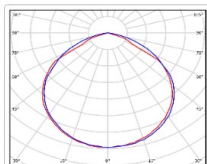

ХАРАКТЕРИСТИКИ

Светотехнические характеристики

Мощность, Вт:	370.8
Световой поток светодиодного модуля, ЛМ	44391
Световой поток, Лм	40751
Световая эффективность, Лм/Вт:	109.9
Количество светодиодов, шт:	114
Кривая силы света (КСС):	D (120°) косинусная
Цветовая температура, К:	5700
Индекс цветопередачи CRI:	90
Коэффициент пульсаций светового потока, %:	≤5
Ресурс светодиодов, ч:	300000