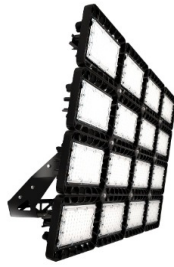

TL-SPORT APS 1980 957 D20 TV

Артикул: **УТ000023538**

Мощность, Вт: 1977.7

Световой поток, Лм 215443

Световая эффективность, Лм/Вт: 108.9

Индекс цветопередачи CRI: 90

Цветовая температура, К: 5700

Кривая силы света (КСС): D20 концентрированная

Гарантия, мес: 60

ХАРАКТЕРИСТИКИ

Светотехнические характеристики

Мощность, Вт:	1977.7
Световой поток светодиодного модуля, ЛМ	236751
Световой поток, Лм	215443
Световая эффективность, Лм/Вт:	108.9
Количество светодиодов, шт:	608
Кривая силы света (КСС):	D20 концентрированная
Цветовая температура, К:	5700
Индекс цветопередачи CRI:	90
Коэффициент пульсаций светового потока, %:	5
Ресурс светодиодов, ч:	300000

ОБЛАСТЬ ПРИМЕНЕНИЯ

1 / 1

Эксплуатационные характеристики

Материал корпуса:	Литейные алюминиевые сплавы
Материал рассеивателя:	Оптический поликарбонат
Защитная оптическая часть	Нет
Способ крепления светильника:	Поворотная скоба (угол поворота 180° с шагом в 10°)
Степень защиты светильника, IP :	67
Степень защиты оболочки (корпус):	IK10
Степень защиты оболочки (стекло):	IK10
Температура эксплуатации, °C:	от -40° до +45°
Вид климатического исполнения:	УХЛ1
Гарантия, мес:	60