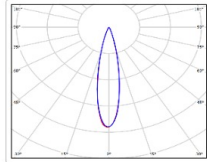

ХАРАКТЕРИСТИКИ

Светотехнические характеристики

Мощность, Вт:	1977.7
Световой поток светодиодного модуля, ЛМ	236751
Световой поток, Лм	215443
Световая эффективность, Лм/Вт:	108.9
Количество светодиодов, шт:	608
Кривая силы света (КСС):	D20 концентрированная
Цветовая температура, К:	5700
Индекс цветопередачи CRI:	90
Коэффициент пульсаций светового потока, %:	5
Ресурс светодиодов, ч:	300000

СКАЧАТЬ

Паспорт светильника

Сертификат соответствия

Сертификат

Электрические характеристики

Время включения светильника, с:	0.5
Диммирование:	Нет
Напряжение питания, В:	100-305 VAC / 142-431 VDC
Частота, Гц:	47 Гц - 63 Гц
Коэффициент мощности ИП, cosφ:	≥ 0,95
Грозозащита:	Нет
Термозащита:	Есть
Защита от 380, В:	Нет
Защита от холостого хода:	Есть
Стойкость к микросекундным импульсам большой энергии:	6кВ/4кВ
Коэффициент пульсаций светового потока, %:	5
Гальваническая изоляция:	Да
Пробивное напряжение, кВ AC:	I/P-O/P3.75 KVAC
Сопротивление изоляции, МОм:	I/P-O/P, I/P-FG, O/P-FG:100M Ohms / 500VDC / 25°C / 70% RH
Класс защиты от поражения электрическим током:	1